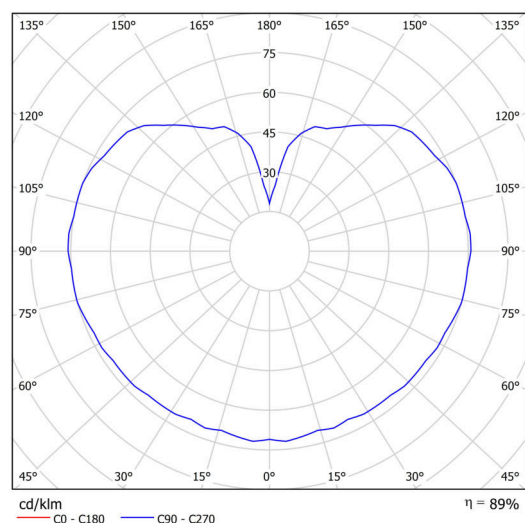

ADRIA P1

Kód produktu: ADR70941

Typ: LED-5L05E500Z11/092/a2 B DALI 4K#

Krátký popis svítidla: Bílé závěsné LED svítidlo DALI a skleněné stínidlo TRIPLEX OPAL

Technické

Typy svítidel	Stmívatelné
Typ montáže	závěsné - tyč
Materiál základny	ocel
Materiál stínidla	třívrstvé sklo TRIPLEX OPÁL
Barva základny	bílá Ral9003
Barva stínidla	bílá
Držení stínidla	ocelový držák
Umístění montáže	strop
Šířka	200 mm
Délka	200 mm
Výška	200 mm
Průměr	Ø 200 mm
Délka závěsu	400 mm
Montážní otvor	není
Kabelový vstup	není
Energetická třída	D
Rázová pevnost	IK01
Provozní teplota	od -20°C do +30°C

Elektrické

Příkon	8 W
Stupeň krytí	IP40
Objemka	LED modul
Svorkovnice	není
Počet svítidel na jistič B16A	45 ks
Počet svítidel na jistič C16A	70 ks

Světelné

Světelný tok svítidla	1130 lm
Světelný tok zdroje	1280 lm
Měrný výkon	141 lm/W
Teplota	4000 K
Životnost LED L80/B10	100000 hod
CRI	Ra80
MacAdam	3
Fotobiologická bezpečnost svítidla dle EN 62471 (Blue light hazard)	Risk group 0

Eulum data pro výpočtové programy jsou k dispozici na www.osmont.cz.