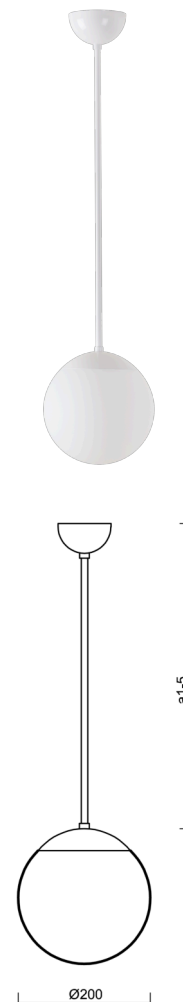

ADRIA P1

Kód produktu: ADR70941

Typ: LED-5L05E500Z11/092/a2 B DALI 4K#

Krátký popis svítidla: Bílé závěsné LED svítidlo DALI a skleněné stínidlo TRIPLEX OPAL

Technické

Typy svítidel	Stmívatelné
Typ montáže	závěsné - tyč
Materiál základny	ocel
Materiál stínidla	třívrstvé sklo TRIPLEX OPÁL
Barva základny	bílá Ral9003
Barva stínidla	bílá
Držení stínidla	ocelový držák
Umístění montáže	strop
Šířka	200 mm
Délka	200 mm
Výška	200 mm
Průměr	Ø 200 mm
Délka závěsu	400 mm
Montážní otvor	není
Kabelový vstup	není
Energetická třída	D
Rázová pevnost	IK01
Provozní teplota	od -20°C do +30°C

Elektrické

Příkon	8 W
Stupeň krytí	IP40
Objemka	LED modul
Svorkovnice	není
Počet svítidel na jistič B16A	45 ks
Počet svítidel na jistič C16A	70 ks

Světelné

Světelný tok svítidla	1130 lm
Světelný tok zdroje	1280 lm
Měrný výkon	141 lm/W
Teplota	4000 K
Životnost LED L80/B10	100000 hod
CRI	Ra80
MacAdam	3
Fotobiologická bezpečnost svítidla dle EN 62471 (Blue light hazard)	Risk group 0

Eulum data pro výpočtové programy jsou k dispozici na www.osmont.cz.