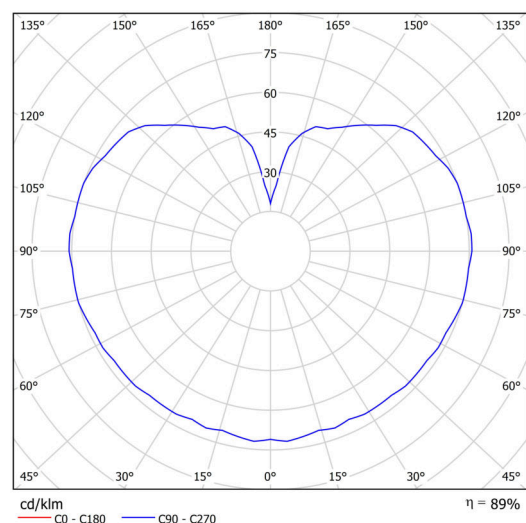

Světelné

Světelný tok svítidla	1130 lm
Světelný tok zdroje	1280 lm
Měrný výkon	141 lm/W
Teplota	4000 K
Životnost LED L80/B10	100000 hod
CRI	Ra80
MacAdam	3
Fotobiologická bezpečnost svítidla dle EN 62471 (Blue light hazard)	Risk group 0