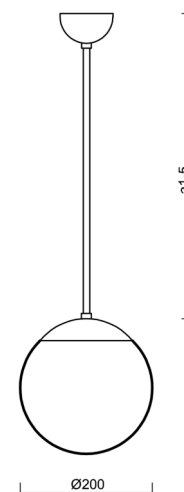

ADRIA P1

LED-5L05E500Z11/092/a5 C 4K#

WWW.OSMONT.CZ

ADRIA P1

Kód produktu: ADR61774

Typ: LED-5L05E500Z11/092/a5 C 4K#

Krátký popis svítidla: Černé závěsné LED svítidlo ON/OFF a skleněné stínidlo TRIPLEX OPAL

Technické

Typy svítidel	Klasické on/off
Typ montáže	závěsné - tyč
Materiál základny	ocel
Materiál stínidla	třívrstvé sklo TRIPLEX OPÁL
Barva základny	černá Ral9005
Barva stínidla	bílá
Držení stínidla	ocelový držák
Umístění montáže	strop
Šířka	200 mm
Délka	200 mm
Výška	200 mm
Průměr	Ø 200 mm
Délka závěsu	1000 mm
Montážní otvor	není
Kabelový vstup	není
Energetická třída	D
Rázová pevnost	IK01
Provozní teplota	od -20°C do +30°C