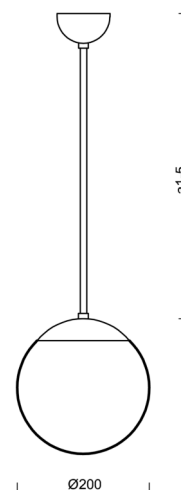

ADRIA P1

LED-5L05E500Z11/092/a4 C 4K#

WWW.OSMONT.CZ

ADRIA P1

Kód produktu: ADR61773

Typ: LED-5L05E500Z11/092/a4 C 4K#

Krátký popis svítidla: Černé závěsné LED svítidlo ON/OFF a skleněné stínidlo TRIPLEX OPAL

Technické

Typy svítidel	Klasické on/off
Typ montáže	závěsné - tyč
Materiál základny	ocel
Materiál stínidla	třívrstvé sklo TRIPLEX OPÁL
Barva základny	černá Ral9005
Barva stínidla	bílá
Držení stínidla	ocelový držák
Umístění montáže	strop
Šířka	200 mm
Délka	200 mm
Výška	200 mm
Průměr	Ø 200 mm
Délka závěsu	800 mm
Montážní otvor	není
Kabelový vstup	není
Energetická třída	D
Rázová pevnost	IK01
Provozní teplota	od -20°C do +30°C