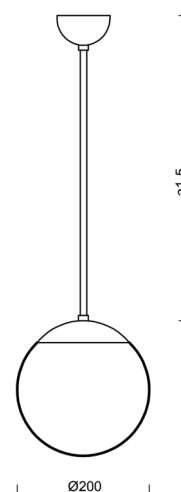

ADRIA P1

LED-5L05E500Z11/092/a4 NB 4K#

WWW.OSMONT.CZ

ADRIA P1

Kód produktu: ADR60533

Typ: LED-5L05E500Z11/092/a4 NB 4K#

Krátký popis svítidla: Nerez broušené závěsné LED svítidlo ON/OFF a skleněné stínidlo TRIPLEX OPAL

Technické

Typy svítidel	Klasické on/off
Typ montáže	závěsné - tyč
Materiál základny	nerez ocel
Materiál stínidla	třívrstvé sklo TRIPLEX OPÁL
Barva základny	nerez broušená
Barva stínidla	bílá
Držení stínidla	ocelový držák
Umístění montáže	strop
Šířka	200 mm
Délka	200 mm
Výška	200 mm
Průměr	Ø 200 mm
Délka závěsu	800 mm
Montážní otvor	není
Kabelový vstup	není
Energetická třída	D
Rázová pevnost	IK01
Provozní teplota	od -20°C do +30°C