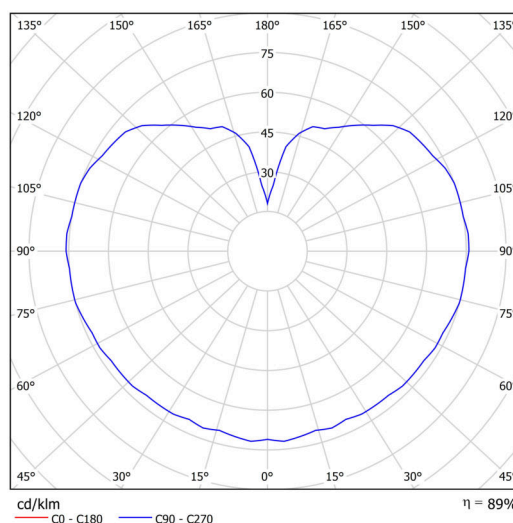

Světelné

Světelný tok svítidla	1130 lm
Světelný tok zdroje	1280 lm
Měrný výkon	141 lm/W
Teplota	4000 K
Životnost LED L80/B10	100000 hod
CRI	Ra80
MacAdam	3
Fotobiologická bezpečnost svítidla dle EN 62471 (Blue light hazard)	Risk group 0