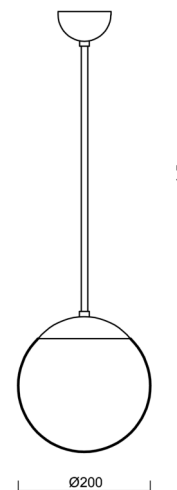

ADRIA P1

LED-5L05E500Z11/092/a2 NB 4K#

WWW.OSMONT.CZ

ADRIA P1

Kód produktu: ADR60531

Typ: LED-5L05E500Z11/092/a2 NB 4K#

Krátký popis svítidla: Nerez broušené závěsné LED svítidlo ON/OFF a skleněné stínidlo TRIPLEX OPAL

Technické

Typy svítidel	Klasické on/off
Typ montáže	závěsné - tyč
Materiál základny	nerez ocel
Materiál stínidla	třívrstvé sklo TRIPLEX OPÁL
Barva základny	nerez broušená
Barva stínidla	bílá
Držení stínidla	ocelový držák
Umístění montáže	strop
Šířka	200 mm
Délka	200 mm
Výška	200 mm
Průměr	Ø 200 mm
Délka závěsu	400 mm
Montážní otvor	není
Kabelový vstup	není
Energetická třída	D
Rázová pevnost	IK01
Provozní teplota	od -20°C do +30°C