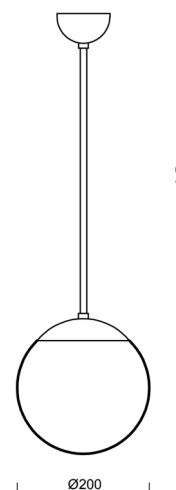

ADRIA P1

Kód produktu: ADR60525

Typ: LED-5L05E500Z11/092/a1 NL 4K#

Krátký popis svítidla: Nerez leštěné závěsné LED svítidlo ON/OFF a skleněné stínidlo TRIPLEX OPAL

Technické

Typy svítidel	Klasické on/off
Typ montáže	závěsné - tyč
Materiál základny	nerez ocel
Materiál stínidla	třívrstvé sklo TRIPLEX OPÁL
Barva základny	nerez leštěná
Barva stínidla	bílá
Držení stínidla	ocelový držák
Umístění montáže	strop
Šířka	200 mm
Délka	200 mm
Výška	200 mm
Průměr	Ø 200 mm
Délka závěsu	200 mm
Montážní otvor	není
Kabelový vstup	není
Energetická třída	D
Rázová pevnost	IK01
Provozní teplota	od -20°C do +30°C

Elektrické

Příkon	8 W
Stupeň krytí	IP40
Objímka	LED modul
Svorkovnice	není
Počet svítidel na jistič B10A	50 ks
Počet svítidel na jistič B16A	78 ks
Počet svítidel na jistič C10A	84 ks
Počet svítidel na jistič C16A	130 ks

Světelné

Světelný tok svítidla	1130 lm
Světelný tok zdroje	1280 lm
Měrný výkon	141 lm/W
Teplota	4000 K
Životnost LED L80/B10	100000 hod
CRI	Ra80
MacAdam	3
Fotobiologická bezpečnost svítidla dle EN 62471 (Blue light hazard)	Risk group 0

Eulum data pro výpočtové programy jsou k dispozici na www.osmont.cz.