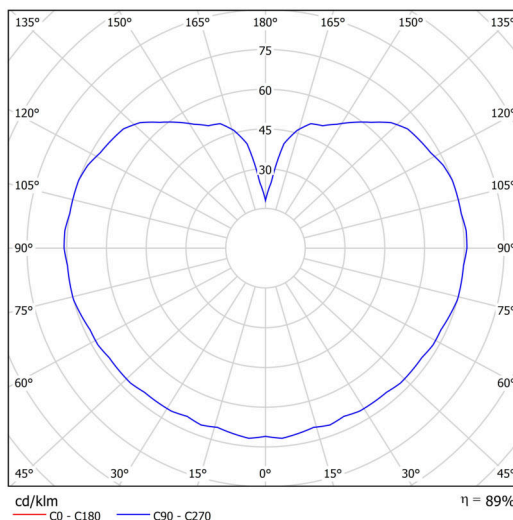

Světelné

Světelný tok svítidla	1130 lm
Světelný tok zdroje	1280 lm
Měrný výkon	141 lm/W
Teplota	4000 K
Životnost LED L80/B10	100000 hod
CRI	Ra80
MacAdam	3
Fotobiologická bezpečnost svítidla dle EN 62471 (Blue light hazard)	Risk group 0