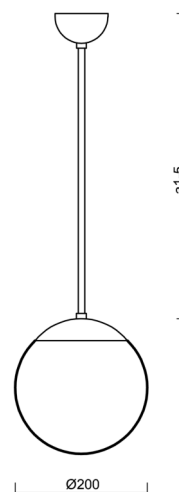

ADRIA P1

LED-5L05E500Z11/092/a5 MS 4K#

WWW.OSMONT.CZ

ADRIA P1

Kód produktu: ADR60524

Typ: LED-5L05E500Z11/092/a5 MS 4K#

Krátký popis svítidla: Mosazné závěsné LED svítidlo ON/OFF a skleněné stínidlo TRIPLEX OPAL

Technické

Typy svítidel	Klasické on/off
Typ montáže	závěsné - tyč
Materiál základny	Mosaz
Materiál stínidla	třívrstvé sklo TRIPLEX OPÁL
Barva základny	mosaz leštěná
Barva stínidla	bílá
Držení stínidla	ocelový držák
Umístění montáže	strop
Šířka	200 mm
Délka	200 mm
Výška	200 mm
Průměr	Ø 200 mm
Délka závěsu	1000 mm
Montážní otvor	není
Kabelový vstup	není
Energetická třída	D
Rázová pevnost	IK01
Provozní teplota	od -20°C do +30°C