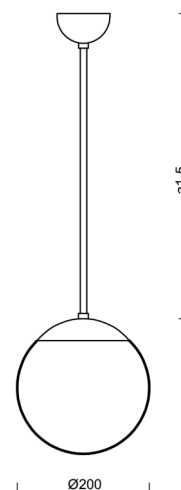

ADRIA P1

LED-5L05E500Z11/092/a1 MS 4K#

WWW.OSMONT.CZ

ADRIA P1

Kód produktu: ADR60520

Typ: LED-5L05E500Z11/092/a1 MS 4K#

Krátký popis svítidla: Mosazné závěsné LED svítidlo ON/OFF a skleněné stínidlo TRIPLEX OPAL

Technické

Typy svítidel	Klasické on/off
Typ montáže	závěsné - tyč
Materiál základny	Mosaz
Materiál stínidla	třívrstvé sklo TRIPLEX OPÁL
Barva základny	mosaz leštěná
Barva stínidla	bílá
Držení stínidla	ocelový držák
Umístění montáže	strop
Šířka	200 mm
Délka	200 mm
Výška	200 mm
Průměr	Ø 200 mm
Délka závěsu	200 mm
Montážní otvor	není
Kabelový vstup	není
Energetická třída	D
Rázová pevnost	IK01
Provozní teplota	od -20°C do +30°C