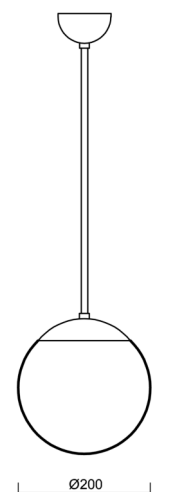

ADRIA P1

Kód produktu: ADR60023

Typ: LED-5L05E500Z11/092/a4 MS 3K#

Krátký popis svítidla: Mosazné závěsné LED svítidlo ON/OFF a skleněné stínidlo TRIPLEX OPAL

Technické

Typy svítidel	Klasické on/off
Typ montáže	závěsné - tyč
Materiál základny	Mosaz
Materiál stínidla	třívrstvé sklo TRIPLEX OPÁL
Barva základny	mosaz leštěná
Barva stínidla	bílá
Držení stínidla	ocelový držák
Umístění montáže	strop
Šířka	200 mm
Délka	200 mm
Výška	200 mm
Průměr	Ø 200 mm
Délka závěsu	800 mm
Montážní otvor	není
Kabelový vstup	není
Energetická třída	D
Rázová pevnost	IK01
Provozní teplota	od -20°C do +30°C

Elektrické

Příkon	8 W
Stupeň krytí	IP40
Objímka	LED modul
Svorkovnice	není
Počet svítidel na jistič B10A	50 ks
Počet svítidel na jistič B16A	78 ks
Počet svítidel na jistič C10A	84 ks
Počet svítidel na jistič C16A	130 ks

Světelné

Světelný tok svítidla	1080 lm
Světelný tok zdroje	1230 lm
Měrný výkon	135 lm/W
Teplota	3000 K
Životnost LED L80/B10	100000 hod
CRI	Ra80
MacAdam	3
Fotobiologická bezpečnost svítidla dle EN 62471 (Blue light hazard)	Risk group 0

Eulum data pro výpočtové programy jsou k dispozici na www.osmont.cz.