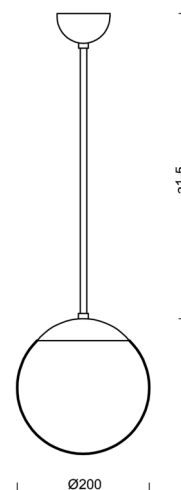

ADRIA P1

Kód produktu: ADR60015

Typ: LED-5L05E500Z11/092/a1 B 3K#

Krátký popis svítidla: Bílé závěsné LED svítidlo ON/OFF a skleněné stínidlo TRIPLEX OPAL

Technické

Typy svítidel	Klasické on/off
Typ montáže	závěsné - tyč
Materiál základny	ocel
Materiál stínidla	třívrstvé sklo TRIPLEX OPÁL
Barva základny	bílá Ral9003
Barva stínidla	bílá
Držení stínidla	ocelový držák
Umístění montáže	strop
Šířka	200 mm
Délka	200 mm
Výška	200 mm
Průměr	Ø 200 mm
Délka závěsu	200 mm
Montážní otvor	není
Kabelový vstup	není
Energetická třída	D
Rázová pevnost	IK01
Provozní teplota	od -20°C do +30°C

Elektrické

Příkon	8 W
Stupeň krytí	IP40
Objímka	LED modul
Svorkovnice	není
Počet svítidel na jistič B10A	50 ks
Počet svítidel na jistič B16A	78 ks
Počet svítidel na jistič C10A	84 ks
Počet svítidel na jistič C16A	130 ks

Světelné

Světelný tok svítidla	1080 lm
Světelný tok zdroje	1230 lm
Měrný výkon	135 lm/W
Teplota	3000 K
Životnost LED L80/B10	100000 hod
CRI	Ra80
MacAdam	3
Fotobiologická bezpečnost svítidla dle EN 62471 (Blue light hazard)	Risk group 0

Eulum data pro výpočtové programy jsou k dispozici na www.osmont.cz.