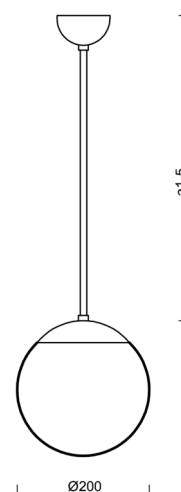

ADRIA P1

Kód produktu: ADR52920

Typ: Z11/092/a5 C*

Krátký popis svítidla: Černé závěsné žárovkové svítidlo ON/OFF a skleněné stínidlo TRIPLEX OPAL

Technické

Typy svítidel	Klasické on/off
Typ montáže	závěsné - tyč
Materiál základny	ocel
Materiál stínidla	třívrstvé sklo TRIPLEX OPÁL
Barva základny	černá Ral9005
Barva stínidla	bílá
Držení stínidla	ocelový držák
Umístění montáže	strop
Šířka	200 mm
Délka	200 mm
Výška	200 mm
Průměr	Ø 200 mm
Délka závěsu	1000 mm
Montážní otvor	není
Rázová pevnost	IK01
Provozní teplota	od -20°C do +30°C

Elektrické

Typ napětí	AC
Napětí AC	220 - 240 V
Příkon	25 W
Stupeň krytí	IP40
Objímka	E27
Svorkovnice	není

Světelné

Fotobiologická bezpečnost svítidla dle EN 62471 (Blue light hazard)	Risk group 0

Eulum data pro výpočtové programy jsou k dispozici na www.osmont.cz.