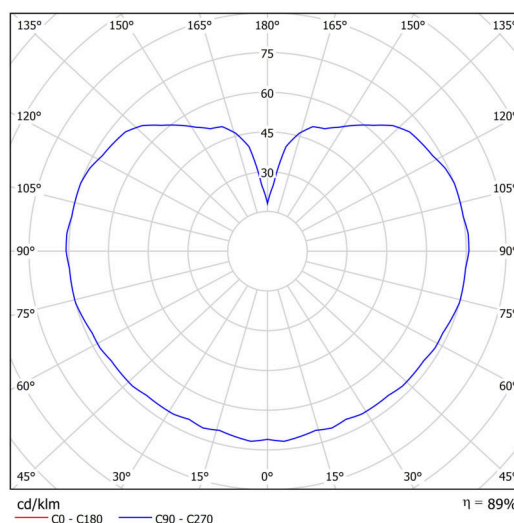

ADRIA P1

Kód produktu: ADR52920

Typ: Z11/092/a5 C*

Krátký popis svítidla: Černé závěsné žárovkové svítidlo ON/OFF a skleněné stínidlo TRIPLEX OPAL

Technické

Typy svítidel	Klasické on/off
Typ montáže	závěsné - tyč
Materiál základny	ocel
Materiál stínidla	třívrstvé sklo TRIPLEX OPÁL
Barva základny	černá Ral9005
Barva stínidla	bílá
Držení stínidla	ocelový držák
Umístění montáže	strop
Šířka	200 mm
Délka	200 mm
Výška	200 mm
Průměr	Ø 200 mm
Délka závěsu	1000 mm
Montážní otvor	není
Rázová pevnost	IK01
Provozní teplota	od -20°C do +30°C

Elektrické

Typ napětí	AC
Napětí AC	220 - 240 V
Příkon	25 W
Stupeň krytí	IP40
Objímka	E27
Svorkovnice	není

Světelné

Fotobiologická bezpečnost svítidla dle EN 62471 (Blue light hazard)	Risk group 0

Eulum data pro výpočtové programy jsou k dispozici na www.osmont.cz.