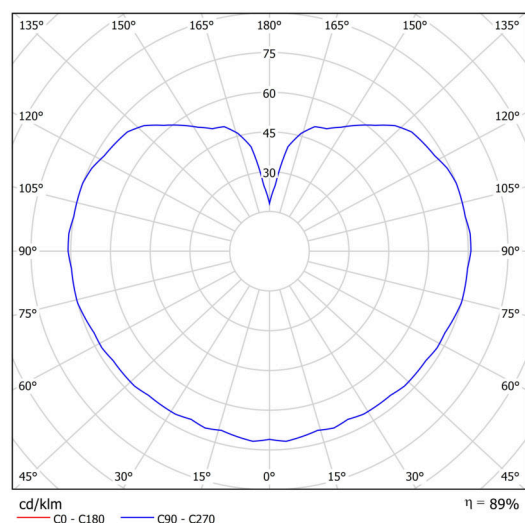

ADRIA P1

Kód produktu: ADR52919

Typ: Z11/092/a4 C*

Krátký popis svítidla: Černé závěsné žárovkové svítidlo ON/OFF a skleněné stínidlo TRIPLEX OPAL

Technické

Typy svítidel	Klasické on/off
Typ montáže	závěsné - tyč
Materiál základny	ocel
Materiál stínidla	třívrstvé sklo TRIPLEX OPÁL
Barva základny	černá Ral9005
Barva stínidla	bílá
Držení stínidla	ocelový držák
Umístění montáže	strop
Šířka	200 mm
Délka	200 mm
Výška	200 mm
Průměr	Ø 200 mm
Délka závěsu	800 mm
Montážní otvor	není
Rázová pevnost	IK01
Provozní teplota	od -20°C do +30°C

Elektrické

Typ napětí	AC
Napětí AC	220 - 240 V
Příkon	25 W
Stupeň krytí	IP40
Objímka	E27
Svorkovnice	není

Světelné

Fotobiologická bezpečnost svítidla dle EN 62471 (Blue light hazard)	Risk group 0

Eulum data pro výpočtové programy jsou k dispozici na www.osmont.cz.