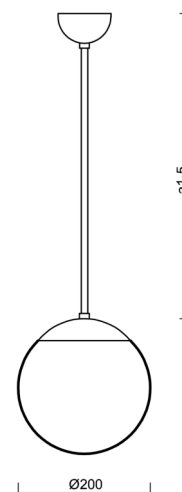

ADRIA P1

Kód produktu: ADR52919

Typ: Z11/092/a4 C*

Krátký popis svítidla: Černé závěsné žárovkové svítidlo ON/OFF a skleněné stínidlo TRIPLEX OPAL

Technické

Typy svítidel	Klasické on/off
Typ montáže	závěsné - tyč
Materiál základny	ocel
Materiál stínidla	třívrstvé sklo TRIPLEX OPÁL
Barva základny	černá Ral9005
Barva stínidla	bílá
Držení stínidla	ocelový držák
Umístění montáže	strop
Šířka	200 mm
Délka	200 mm
Výška	200 mm
Průměr	Ø 200 mm
Délka závěsu	800 mm
Montážní otvor	není
Rázová pevnost	IK01
Provozní teplota	od -20°C do +30°C

Elektrické

Typ napětí	AC
Napětí AC	220 - 240 V
Příkon	25 W
Stupeň krytí	IP40
Objímka	E27
Svorkovnice	není

Světelné

Fotobiologická bezpečnost svítidla dle EN 62471 (Blue light hazard)	Risk group 0

Eulum data pro výpočtové programy jsou k dispozici na www.osmont.cz.