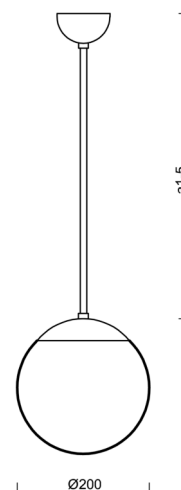

ADRIA P1

Kód produktu: ADR45038

Typ: Z11/092/a4 NB*

Krátký popis svítidla: Nerez broušené závěsné žárovkové svítidlo ON/OFF a skleněné stínidlo TRIPLEX OPAL

Technické

Typy svítidel	Klasické on/off
Typ montáže	závěsné - tyč
Materiál základny	nerez ocel
Materiál stínidla	třívrstvé sklo TRIPLEX OPÁL
Barva základny	nerez broušená
Barva stínidla	bílá
Držení stínidla	ocelový držák
Umístění montáže	strop
Šířka	200 mm
Délka	200 mm
Výška	200 mm
Průměr	Ø 200 mm
Délka závěsu	800 mm
Montážní otvor	není
Rázová pevnost	IK01
Provozní teplota	od -20°C do +30°C

Elektrické

Typ napětí	AC
Napětí AC	220 - 240 V
Příkon	25 W
Stupeň krytí	IP40
Objímka	E27
Svorkovnice	není

Světelné

Fotobiologická bezpečnost svítidla dle EN 62471 (Blue light hazard)	Risk group 0

Eulum data pro výpočtové programy jsou k dispozici na www.osmont.cz.