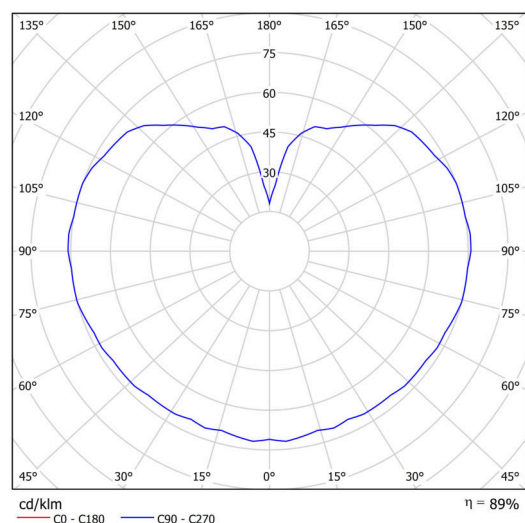

ADRIA P1

Kód produktu: ADR45035

Typ: Z11/092/a1 NB*

Krátký popis svítidla: Nerez broušené závěsné žárovkové svítidlo ON/OFF a skleněné stínidlo TRIPLEX OPAL

Technické

Typy svítidel	Klasické on/off
Typ montáže	závěsné - tyč
Materiál základny	nerez ocel
Materiál stínidla	třívrstvé sklo TRIPLEX OPÁL
Barva základny	nerez broušená
Barva stínidla	bílá
Držení stínidla	ocelový držák
Umístění montáže	strop
Šířka	200 mm
Délka	200 mm
Výška	200 mm
Průměr	Ø 200 mm
Délka závěsu	200 mm
Montážní otvor	není
Rázová pevnost	IK01
Provozní teplota	od -20°C do +30°C

Elektrické

Typ napětí	AC
Napětí AC	220 - 240 V
Příkon	25 W
Stupeň krytí	IP40
Objímka	E27
Svorkovnice	není

Světelné

Fotobiologická bezpečnost svítidla dle EN 62471 (Blue light hazard)	Risk group 0

Eulum data pro výpočtové programy jsou k dispozici na www.osmont.cz.