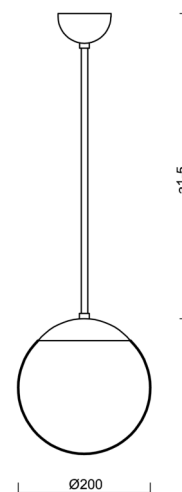

ADRIA P1

Kód produktu: ADR45035

Typ: Z11/092/a1 NB*

Krátký popis svítidla: Nerez broušené závěsné žárovkové svítidlo ON/OFF a skleněné stínidlo TRIPLEX OPAL

Technické

Typy svítidel	Klasické on/off
Typ montáže	závěsné - tyč
Materiál základny	nerez ocel
Materiál stínidla	třívrstvé sklo TRIPLEX OPÁL
Barva základny	nerez broušená
Barva stínidla	bílá
Držení stínidla	ocelový držák
Umístění montáže	strop
Šířka	200 mm
Délka	200 mm
Výška	200 mm
Průměr	Ø 200 mm
Délka závěsu	200 mm
Montážní otvor	není
Rázová pevnost	IK01
Provozní teplota	od -20°C do +30°C

Elektrické

Typ napětí	AC
Napětí AC	220 - 240 V
Příkon	25 W
Stupeň krytí	IP40
Objímka	E27
Svorkovnice	není

Světelné

Fotobiologická bezpečnost svítidla dle EN 62471 (Blue light hazard)	Risk group 0

Eulum data pro výpočtové programy jsou k dispozici na www.osmont.cz.