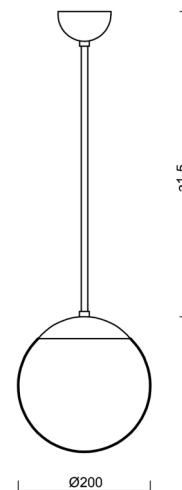

ADRIA P1

Z11/092/a3 NL*

WWW.OSMONT.CZ

ADRIA P1

Kód produktu: ADR45032

Typ: Z11/092/a3 NL*

Krátký popis svítidla: Nerez leštěné závěsné žárovkové svítidlo ON/OFF a skleněné stínidlo TRIPLEX OPAL

Technické

Typy svítidel	Klasické on/off
Typ montáže	závěsné - tyč
Materiál základny	nerez ocel
Materiál stínidla	třívrstvé sklo TRIPLEX OPÁL
Barva základny	nerez leštěná
Barva stínidla	bílá
Držení stínidla	ocelový držák
Umístění montáže	strop
Šířka	200 mm
Délka	200 mm
Výška	200 mm
Průměr	Ø 200 mm
Délka závěsu	600 mm
Montážní otvor	není
Rázová pevnost	IK01
Provozní teplota	od -20°C do +30°C

Eulum data pro výpočtové programy jsou k dispozici na www.osmont.cz.

Logistické

EAN	8591728450328
Hmotnost NTT0	1.45 Kg
Hmotnost BTTO	2 Kg
Počet kartonů	2 ks
Objem balení	0.031 m ³
Balení 1 šířka	0.21 m
Balení 1 délka	0.21 m
Balení 1 výška	0.205 m
Záruka*	60 měsíců