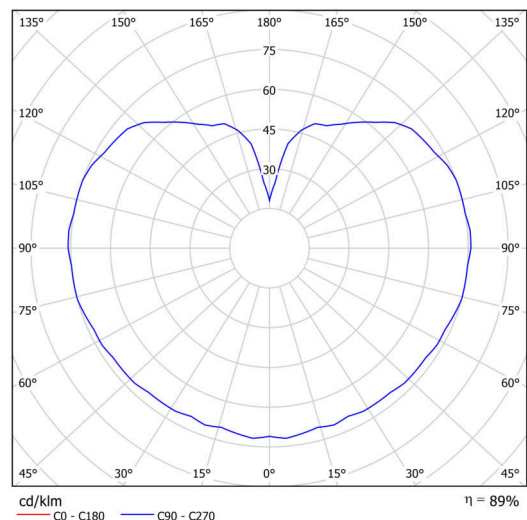

ADRIA P1

Kód produktu: ADR42131

Typ: Z11/092/a5 MS*

Krátký popis svítidla: Mosazné závěsné žárovkové svítidlo ON/OFF a skleněné stínidlo TRIPLEX OPAL

Technické

Typy svítidel	Klasické on/off
Typ montáže	závěsné - tyč
Materiál základny	Mosaz
Materiál stínidla	třívrstvé sklo TRIPLEX OPÁL
Barva základny	mosaz leštěná
Barva stínidla	bílá
Držení stínidla	ocelový držák
Umístění montáže	strop
Šířka	200 mm
Délka	200 mm
Výška	200 mm
Průměr	Ø 200 mm
Délka závěsu	1000 mm
Montážní otvor	není
Rázová pevnost	IK01
Provozní teplota	od -20°C do +30°C

Elektrické

Příkon	25 W
Stupeň krytí	IP40
Objímka	E27
Svorkovnice	není

Světelné

Fotobiologická bezpečnost svítidla dle EN 62471 (Blue light hazard)	Risk group 0

Eulum data pro výpočtové programy jsou k dispozici na www.osmont.cz.