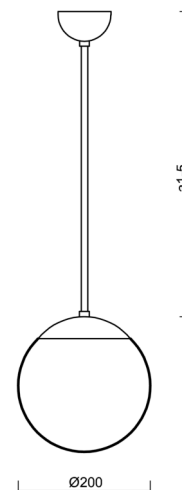

ADRIA P1

Kód produktu: ADR42131

Typ: Z11/092/a5 MS*

Krátký popis svítidla: Mosazné závěsné žárovkové svítidlo ON/OFF a skleněné stínidlo TRIPLEX OPAL

Technické

Typy svítidel	Klasické on/off
Typ montáže	závěsné - tyč
Materiál základny	Mosaz
Materiál stínidla	třívrstvé sklo TRIPLEX OPÁL
Barva základny	mosaz leštěná
Barva stínidla	bílá
Držení stínidla	ocelový držák
Umístění montáže	strop
Šířka	200 mm
Délka	200 mm
Výška	200 mm
Průměr	Ø 200 mm
Délka závěsu	1000 mm
Montážní otvor	není
Rázová pevnost	IK01
Provozní teplota	od -20°C do +30°C

Elektrické

Příkon	25 W
Stupeň krytí	IP40
Objímka	E27
Svorkovnice	není

Světelné

Fotobiologická bezpečnost svítidla dle EN 62471 (Blue light hazard)	Risk group 0

Eulum data pro výpočtové programy jsou k dispozici na www.osmont.cz.