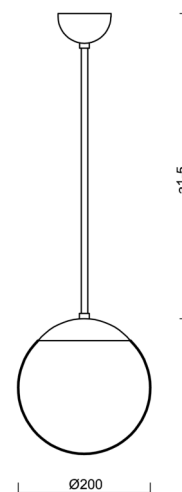

ADRIA P1

Kód produktu: ADR42128

Typ: Z11/092/a2 MS*

Krátký popis svítidla: Mosazné závěsné žárovkové svítidlo ON/OFF a skleněné stínidlo TRIPLEX OPAL

Technické

Typy svítidel	Klasické on/off
Typ montáže	závěsné - tyč
Materiál základny	Mosaz
Materiál stínidla	třívrstvé sklo TRIPLEX OPÁL
Barva základny	mosaz leštěná
Barva stínidla	bílá
Držení stínidla	ocelový držák
Umístění montáže	strop
Šířka	200 mm
Délka	200 mm
Výška	200 mm
Průměr	Ø 200 mm
Délka závěsu	400 mm
Montážní otvor	není
Rázová pevnost	IK01
Provozní teplota	od -20°C do +30°C

Elektrické

Příkon	25 W
Stupeň krytí	IP40
Objímka	E27
Svorkovnice	není

Světelné

Fotobiologická bezpečnost svítidla dle EN 62471 (Blue light hazard)	Risk group 0

Eulum data pro výpočtové programy jsou k dispozici na www.osmont.cz.