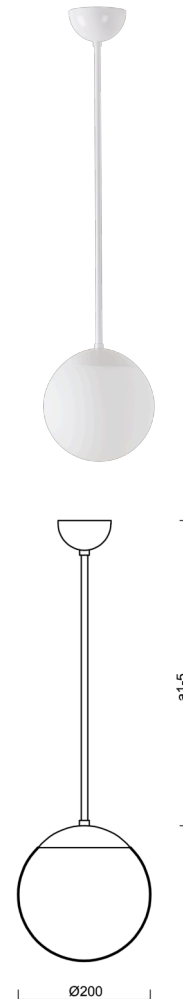

ADRIA P1

Kód produktu: ADR42117

Typ: Z11/092/a1 B*

Krátký popis svítidla: Bílé závěsné žárovkové svítidlo ON/OFF a skleněné stínidlo TRIPLEX OPAL

Technické

Typy svítidel	Klasické on/off
Typ montáže	závěsné - tyč
Materiál základny	ocel
Materiál stínidla	třívrstvé sklo TRIPLEX OPÁL
Barva základny	bílá Ral9003
Barva stínidla	bílá
Držení stínidla	ocelový držák
Umístění montáže	strop
Šířka	200 mm
Délka	200 mm
Výška	200 mm
Průměr	Ø 200 mm
Délka závěsu	200 mm
Montážní otvor	není
Rázová pevnost	IK01
Provozní teplota	od -20°C do +30°C

Elektrické

Příkon	25 W
Stupeň krytí	IP40
Objímka	E27
Svorkovnice	není

Světelné

Fotobiologická bezpečnost svítidla dle EN 62471 (Blue light hazard)	Risk group 0

Eulum data pro výpočtové programy jsou k dispozici na www.osmont.cz.