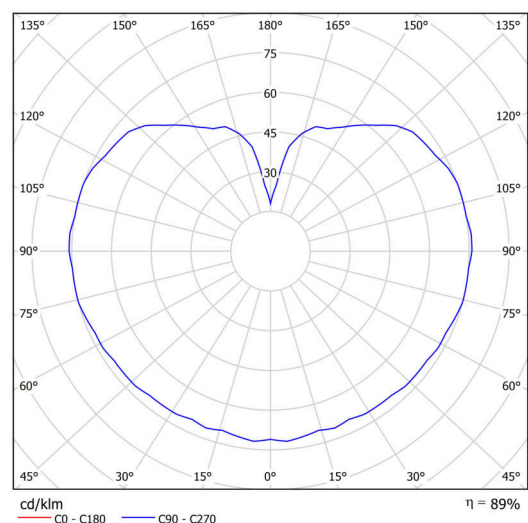

Typy svítidel	Klasické on/off
Typ montáže	závěsné - tyč
Materiál základny	ocel
Materiál stínidla	třívrstvé sklo TRIPLEX OPÁL
Barva základny	bílá Ral9003
Barva stínidla	bílá
Držení stínidla	ocelový držák
Umístění montáže	strop
Šířka	200 mm
Délka	200 mm
Výška	200 mm
Průměr	Ø 200 mm
Délka závěsu	200 mm
Montážní otvor	není
Rázová pevnost	IK01
Provozní teplota	od -20°C do +30°C

Elektrické

Příkon	25 W
Stupeň krytí	IP40
Objímka	E27
Svorkovnice	není

Světelné

Fotobiologická bezpečnost svítidla dle EN 62471 (Blue light hazard)	Risk group 0
---	--------------

Eulum data pro výpočtové programy jsou k dispozici na www.osmont.cz.