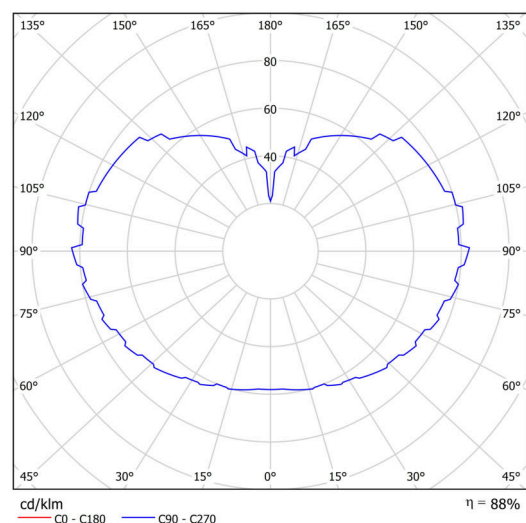

Technické

Typy svítidel	Klasické on/off
Typ montáže	závěsné - lanko
Materiál základny	ocel
Materiál stínidla	třívrstvé sklo TRIPLEX OPÁL
Barva základny	bílá Ral9003
Barva stínidla	bílá
Držení stínidla	ocelový držák
Umístění montáže	strop
Šířka	600 mm
Délka	600 mm
Výška	600 mm
Průměr	Ø 600 mm
Délka závěsu	1000 mm
Montážní otvor	3xØ5mm
Kabelový vstup	2xØ16mm
Energetická třída	D
Rázová pevnost	IK01
Provozní teplota	od -20°C do +30°C

Světelné

Světelný tok svítidla	9280 lm
Světelný tok zdroje	10540 lm
Měrný výkon	142 lm/W
Teplota	4000 K
Životnost LED L80/B10	100000 hod
CRI	Ra80
MacAdam	3
Fotobiologická bezpečnost svítidla dle EN 62471 (Blue light hazard)	Risk group 0