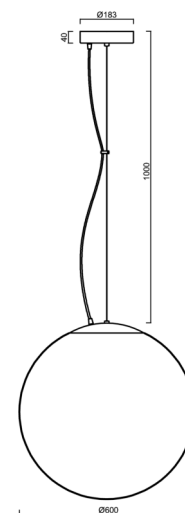

ADRIA L5 HP

LED-5L08E1050ZL11/099/L100 B 4K##

WWW.OSMONT.CZ

ADRIA L5 HP

Kód produktu: ADR62690

Typ: LED-5L08E1050ZL11/099/L100 B 4K##

Krátký popis svítidla: Bílé závěsné vysokovýkonné LED svítidlo ON/OFF a skleněné stínidlo TRIPLEX OPAL. Lankový závěs (s přívodním kabelem) o délce 100 cm.

Technické

Typy svítidel	Klasické on/off
Typ montáže	závěsné - lanko
Materiál základny	ocel
Materiál stínidla	třívrstvé sklo TRIPLEX OPÁL
Barva základny	bílá Ral9003
Barva stínidla	bílá
Držení stínidla	ocelový držák
Umístění montáže	strop
Šířka	600 mm
Délka	600 mm
Výška	600 mm
Průměr	Ø 600 mm
Délka závěsu	1000 mm
Montážní otvor	3xØ5mm
Kabelový vstup	2xØ16mm
Energetická třída	D
Rázová pevnost	IK01
Provozní teplota	od -20°C do +30°C