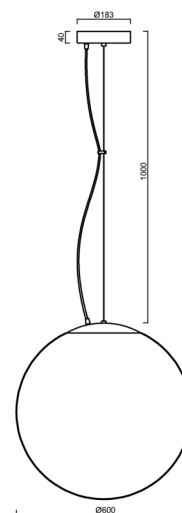

ADRIA L5 HP

LED-5L08E1050ZL11/099/L100 MS 3K##

WWW.OSMONT.CZ

ADRIA L5 HP

Kód produktu: ADR62198

Typ: LED-5L08E1050ZL11/099/L100 MS 3K##

Krátký popis svítidla: Mosazné závěsné vysokovýkonné LED svítidlo ON/OFF a skleněné stínidlo TRIPLEX OPAL. Lankový závěs (s přívodním kabelem) o délce 100 cm.

Technické

Typy svítidel	Klasické on/off
Typ montáže	závěsné - lanko
Materiál základny	Mosaz
Materiál stínidla	třívrstvé sklo TRIPLEX OPÁL
Barva základny	mosaz leštěná
Barva stínidla	bílá
Držení stínidla	ocelový držák
Umístění montáže	strop
Šířka	600 mm
Délka	600 mm
Výška	600 mm
Průměr	ø 600 mm
Délka závěsu	1000 mm
Montážní otvor	3xø5mm
Kabelový vstup	2xø16mm
Energetická třída	D
Rázová pevnost	IK01
Provozní teplota	od -20°C do +30°C