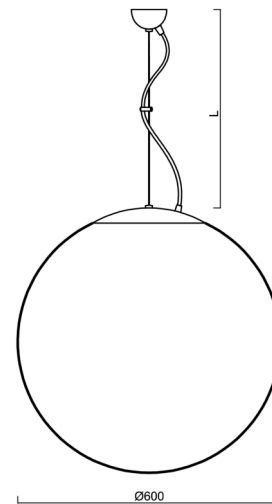

ADRIA L5

LED-5L07E1050ZL11/099/L100 C DALI 4K##

WWW.OSMONT.CZ

ADRIA L5

Kód produktu: ADR61838

Typ: LED-5L07E1050ZL11/099/L100 C DALI 4K##

Krátký popis svítidla: Černé závěsné LED svítidlo DALI a skleněné stínidlo TRIPLEX OPAL

Technické

Typy svítidel	Stmívatelné
Typ montáže	závěsné - lanko
Materiál základny	ocel
Materiál stínidla	třívrstvé sklo TRIPLEX OPÁL
Barva základny	černá Ral9005
Barva stínidla	bílá
Držení stínidla	ocelový držák
Umístění montáže	strop
Šířka	600 mm
Délka	600 mm
Výška	600 mm
Průměr	ø 600 mm
Délka závěsu	1000 mm
Montážní otvor	none
Kabelový vstup	není
Energetická třída	D
Rázová pevnost	IK01
Provozní teplota	od -20°C do +30°C