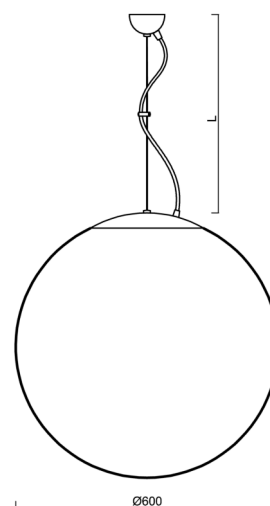

## ADRIA L5

Kód produktu: ADR61338

Typ: LED-5L07E1050ZL11/099/L100 C DALI 3K##

Krátký popis svítidla: Černé závěsné LED svítidlo DALI a skleněné stínidlo TRIPLEX OPAL

### Technické

Typy svítidel	Stmívatelné
Typ montáže	závěsné - lanko
Materiál základny	ocel
Materiál stínidla	třívrstvé sklo TRIPLEX OPÁL
Barva základny	černá Ral9005
Barva stínidla	bílá
Držení stínidla	ocelový držák
Umístění montáže	strop
Šířka	600 mm
Délka	600 mm
Výška	600 mm
Průměr	ø 600 mm
Délka závěsu	1000 mm
Montážní otvor	none
Kabelový vstup	není
Energetická třída	D
Rázová pevnost	IK01
Provozní teplota	od -20°C do +30°C