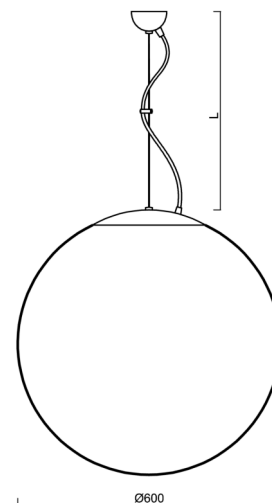

# ADRIA L5

Kód produktu: ADR60826

Typ: LED-5L07E1050ZL11/099/L100 NB DALI 4K##

Krátký popis svítidla: Nerez broušené závěsné LED svítidlo DALI a skleněné stínidlo TRIPLEX OPAL

## Technické

Typy svítidel	Stmívatelné
Typ montáže	závěsné - lanko
Materiál základny	nerez ocel
Materiál stínidla	třívrstvé sklo TRIPLEX OPÁL
Barva základny	nerez broušená
Barva stínidla	bílá
Držení stínidla	ocelový držák
Umístění montáže	strop
Šířka	600 mm
Délka	600 mm
Výška	600 mm
Průměr	ø 600 mm
Délka závěsu	1000 mm
Montážní otvor	none
Kabelový vstup	není
Energetická třída	D
Rázová pevnost	IK01
Provozní teplota	od -20°C do +30°C