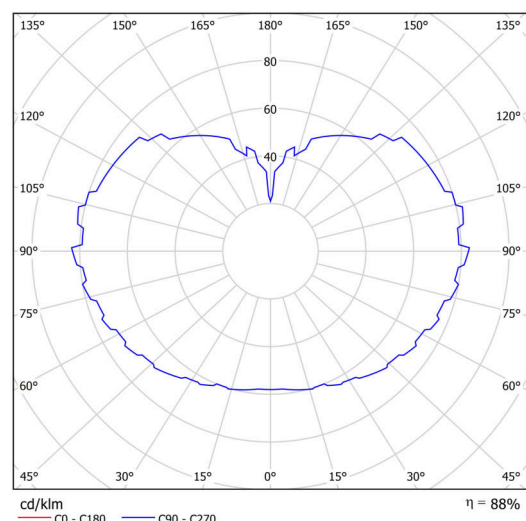

Světelné

Světelný tok svítidla	7100 lm
Světelný tok zdroje	8070 lm
Měrný výkon	147 lm/W
Teplota	4000 K
Životnost LED L80/B10	100000 hod
CRI	Ra80
MacAdam	3
Fotobiologická bezpečnost svítidla dle EN 62471 (Blue light hazard)	Risk group 0