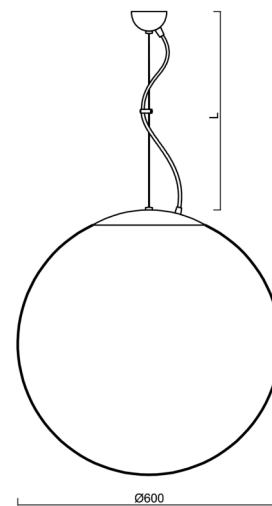

ADRIA L5

Kód produktu: ADR60820

Typ: LED-5L07E1050ZL11/099/L100 NL 4K##

Krátký popis svítidla: Nerez leštěné závěsné LED svítidlo ON/OFF a skleněné stínidlo TRIPLEX OPAL

Technické

Typy svítidel	Klasické on/off
Typ montáže	závěsné - lanko
Materiál základny	nerez ocel
Materiál stínidla	třívrstvé sklo TRIPLEX OPÁL
Barva základny	nerez leštěná
Barva stínidla	bílá
Držení stínidla	ocelový držák
Umístění montáže	strop
Šířka	600 mm
Délka	600 mm
Výška	600 mm
Průměr	ø 600 mm
Délka závěsu	1000 mm
Montážní otvor	none
Kabelový vstup	není
Energetická třída	D
Rázová pevnost	IK01
Provozní teplota	od -20°C do +30°C

Elektrické

Příkon	48 W
Stupeň krytí	IP40
Objímka	LED modul
Svorkovnice	není

Světelné

Světelný tok svítidla	7100 lm
Světelný tok zdroje	8070 lm
Měrný výkon	147 lm/W
Teplota	4000 K
Životnost LED L80/B10	100000 hod
CRI	Ra80
MacAdam	3
Fotobiologická bezpečnost svítidla dle EN 62471 (Blue light hazard)	Risk group 0

Eulum data pro výpočtové programy jsou k dispozici na www.osmont.cz.