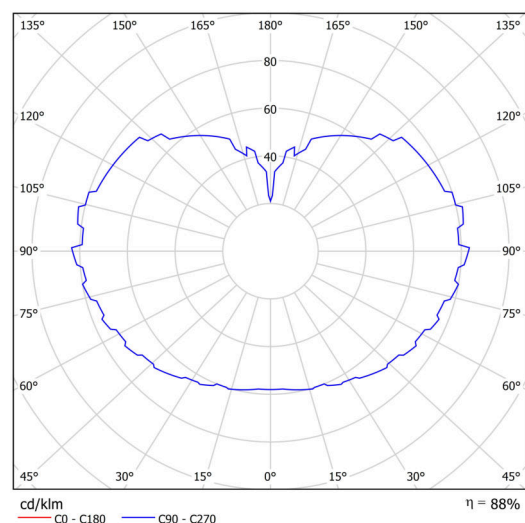

ADRIA L5

Kód produktu: ADR60820

Typ: LED-5L07E1050ZL11/099/L100 NL 4K##

Krátký popis svítidla: Nerez leštěné závěsné LED svítidlo ON/OFF a skleněné stínidlo TRIPLEX OPAL

Technické

Typy svítidel	Klasické on/off
Typ montáže	závěsné - lanko
Materiál základny	nerez ocel
Materiál stínidla	třívrstvé sklo TRIPLEX OPÁL
Barva základny	nerez leštěná
Barva stínidla	bílá
Držení stínidla	ocelový držák
Umístění montáže	strop
Šířka	600 mm
Délka	600 mm
Výška	600 mm
Průměr	ø 600 mm
Délka závěsu	1000 mm
Montážní otvor	none
Kabelový vstup	není
Energetická třída	D
Rázová pevnost	IK01
Provozní teplota	od -20°C do +30°C

Elektrické

Příkon	48 W
Stupeň krytí	IP40
Objímka	LED modul
Svorkovnice	není

Světelné

Světelný tok svítidla	7100 lm
Světelný tok zdroje	8070 lm
Měrný výkon	147 lm/W
Teplota	4000 K
Životnost LED L80/B10	100000 hod
CRI	Ra80
MacAdam	3
Fotobiologická bezpečnost svítidla dle EN 62471 (Blue light hazard)	Risk group 0

Eulum data pro výpočtové programy jsou k dispozici na www.osmont.cz.