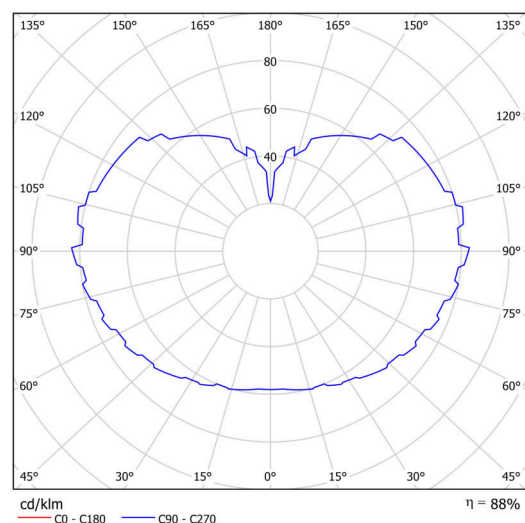

ADRIA L5

Kód produktu: ADR60816

Typ: LED-5L07E1050ZL11/099/L100 MS 4K##

Krátký popis svítidla: Mosazné závěsné LED svítidlo ON/OFF a skleněné stínidlo TRIPLEX OPAL

Technické

Typy svítidel	Klasické on/off
Typ montáže	závěsné - lanko
Materiál základny	Mosaz
Materiál stínidla	třívrstvé sklo TRIPLEX OPÁL
Barva základny	mosaz leštěná
Barva stínidla	bílá
Držení stínidla	ocelový držák
Umístění montáže	strop
Šířka	600 mm
Délka	600 mm
Výška	600 mm
Průměr	ø 600 mm
Délka závěsu	1000 mm
Montážní otvor	none
Kabelový vstup	není
Energetická třída	D
Rázová pevnost	IK01
Provozní teplota	od -20°C do +30°C

Elektrické

Příkon	48 W
Stupeň krytí	IP40
Objímka	LED modul
Svorkovnice	není

Světelné

Světelný tok svítidla	7100 lm
Světelný tok zdroje	8070 lm
Měrný výkon	147 lm/W
Teplota	4000 K
Životnost LED L80/B10	100000 hod
CRI	Ra80
MacAdam	3
Fotobiologická bezpečnost svítidla dle EN 62471 (Blue light hazard)	Risk group 0

Eulum data pro výpočtové programy jsou k dispozici na www.osmont.cz.