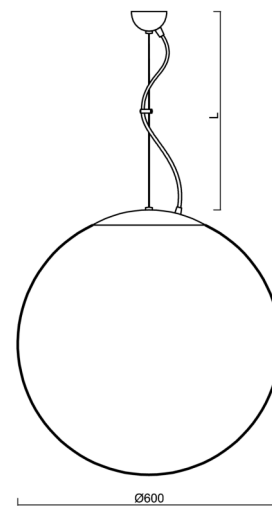

ADRIA L5

Kód produktu: ADR60816

Typ: LED-5L07E1050ZL11/099/L100 MS 4K##

Krátký popis svítidla: Mosazné závěsné LED svítidlo ON/OFF a skleněné stínidlo TRIPLEX OPAL

Technické

Typy svítidel	Klasické on/off
Typ montáže	závěsné - lanko
Materiál základny	Mosaz
Materiál stínidla	třívrstvé sklo TRIPLEX OPÁL
Barva základny	mosaz leštěná
Barva stínidla	bílá
Držení stínidla	ocelový držák
Umístění montáže	strop
Šířka	600 mm
Délka	600 mm
Výška	600 mm
Průměr	ø 600 mm
Délka závěsu	1000 mm
Montážní otvor	none
Kabelový vstup	není
Energetická třída	D
Rázová pevnost	IK01
Provozní teplota	od -20°C do +30°C

Elektrické

Příkon	48 W
Stupeň krytí	IP40
Objímka	LED modul
Svorkovnice	není

Světelné

Světelný tok svítidla	7100 lm
Světelný tok zdroje	8070 lm
Měrný výkon	147 lm/W
Teplota	4000 K
Životnost LED L80/B10	100000 hod
CRI	Ra80
MacAdam	3
Fotobiologická bezpečnost svítidla dle EN 62471 (Blue light hazard)	Risk group 0

Eulum data pro výpočtové programy jsou k dispozici na www.osmont.cz.