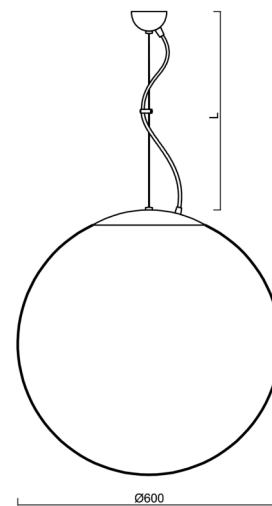

ADRIA L5

Kód produktu: ADR60326

Typ: LED-5L07E1050ZL11/099/L100 NB DALI 3K##

Krátký popis svítidla: Nerez broušené závěsné LED svítidlo DALI a skleněné stínidlo TRIPLEX OPAL

Technické

Typy svítidel	Stmívatelné
Typ montáže	závěsné - lanko
Materiál základny	nerez ocel
Materiál stínidla	třívrstvé sklo TRIPLEX OPÁL
Barva základny	nerez broušená
Barva stínidla	bílá
Držení stínidla	ocelový držák
Umístění montáže	strop
Šířka	600 mm
Délka	600 mm
Výška	600 mm
Průměr	ø 600 mm
Délka závěsu	1000 mm
Montážní otvor	none
Kabelový vstup	není
Energetická třída	D
Rázová pevnost	IK01
Provozní teplota	od -20°C do +30°C

Elektrické

Příkon	48 W
Stupeň krytí	IP40
Objemka	LED modul
Svorkovnice	není
Počet svítidel na jistič B10A	14 ks
Počet svítidel na jistič B16A	23 ks
Počet svítidel na jistič C10A	23 ks
Počet svítidel na jistič C16A	38 ks

Světelné

Světelný tok svítidla	6810 lm
Světelný tok zdroje	7740 lm
Měrný výkon	141 lm/W
Teplota	3000 K
Životnost LED L80/B10	100000 hod
CRI	Ra80
MacAdam	3
Fotobiologická bezpečnost svítidla dle EN 62471 (Blue light hazard)	Risk group 0

Eulum data pro výpočtové programy jsou k dispozici na www.osmont.cz.