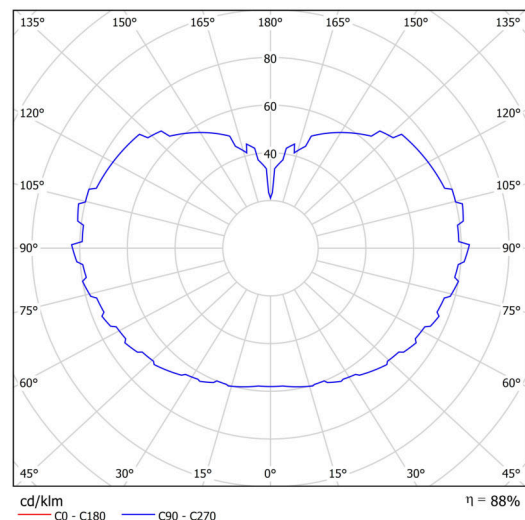

ADRIA L5

Kód produktu: ADR60324

Typ: LED-5L07E1050ZL11/099/L100 NB 3K##

Krátký popis svítidla: Nerez broušené závěsné LED svítidlo ON/OFF a skleněné stínidlo TRIPLEX OPAL

Technické

Typy svítidel	Klasické on/off
Typ montáže	závěsné - lanko
Materiál základny	nerez ocel
Materiál stínidla	třívrstvé sklo TRIPLEX OPÁL
Barva základny	nerez broušená
Barva stínidla	bílá
Držení stínidla	ocelový držák
Umístění montáže	strop
Šířka	600 mm
Délka	600 mm
Výška	600 mm
Průměr	ø 600 mm
Délka závěsu	1000 mm
Montážní otvor	none
Kabelový vstup	není
Energetická třída	D
Rázová pevnost	IK01
Provozní teplota	od -20°C do +30°C

Elektrické

Příkon	48 W
Stupeň krytí	IP40
Objímka	LED modul
Svorkovnice	není

Světelné

Světelný tok svítidla	6810 lm
Světelný tok zdroje	7740 lm
Měrný výkon	141 lm/W
Teplota	3000 K
Životnost LED L80/B10	100000 hod
CRI	Ra80
MacAdam	3
Fotobiologická bezpečnost svítidla dle EN 62471 (Blue light hazard)	Risk group 0

Eulum data pro výpočtové programy jsou k dispozici na www.osmont.cz.