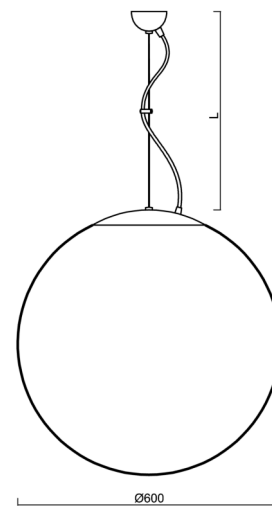

ADRIA L5

Kód produktu: ADR60324

Typ: LED-5L07E1050ZL11/099/L100 NB 3K##

Krátký popis svítidla: Nerez broušené závěsné LED svítidlo ON/OFF a skleněné stínidlo TRIPLEX OPAL

Technické

Typy svítidel	Klasické on/off
Typ montáže	závěsné - lanko
Materiál základny	nerez ocel
Materiál stínidla	třívrstvé sklo TRIPLEX OPÁL
Barva základny	nerez broušená
Barva stínidla	bílá
Držení stínidla	ocelový držák
Umístění montáže	strop
Šířka	600 mm
Délka	600 mm
Výška	600 mm
Průměr	ø 600 mm
Délka závěsu	1000 mm
Montážní otvor	none
Kabelový vstup	není
Energetická třída	D
Rázová pevnost	IK01
Provozní teplota	od -20°C do +30°C

Elektrické

Příkon	48 W
Stupeň krytí	IP40
Objímka	LED modul
Svorkovnice	není

Světelné

Světelný tok svítidla	6810 lm
Světelný tok zdroje	7740 lm
Měrný výkon	141 lm/W
Teplota	3000 K
Životnost LED L80/B10	100000 hod
CRI	Ra80
MacAdam	3
Fotobiologická bezpečnost svítidla dle EN 62471 (Blue light hazard)	Risk group 0

Eulum data pro výpočtové programy jsou k dispozici na www.osmont.cz.