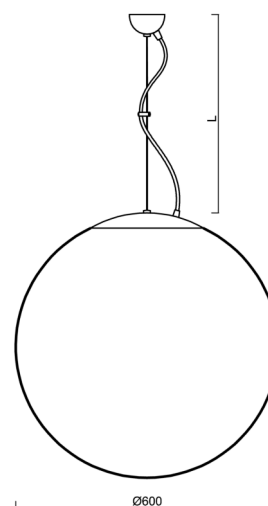

ADRIA L5

Kód produktu: ADR45868

Typ: ZL11/3/099/L100 NB**

Krátký popis svítidla: Nerez broušené závěsné žárovkové svítidlo ON/OFF a skleněné stínidlo TRIPLEX OPAL

Technické

Typy svítidel	Klasické on/off
Typ montáže	závěsné - lanko
Materiál základny	nerez ocel
Materiál stínidla	třívrstvé sklo TRIPLEX OPÁL
Barva základny	nerez broušená
Barva stínidla	bílá
Držení stínidla	ocelový držák
Umístění montáže	strop
Šířka	600 mm
Délka	600 mm
Výška	600 mm
Průměr	ø 600 mm
Délka závěsu	1000 mm
Montážní otvor	není
Rázová pevnost	IK01
Provozní teplota	od -20°C do +30°C

Elektrické

Typ napětí	AC
Napětí AC	220 - 240 V
Příkon	3x25 W
Stupeň krytí	IP40
Objímka	E27
Svorkovnice	není

Světelné

Fotobiologická bezpečnost svítidla dle EN 62471 (Blue light hazard)	Risk group 0

Eulum data pro výpočtové programy jsou k dispozici na www.osmont.cz.