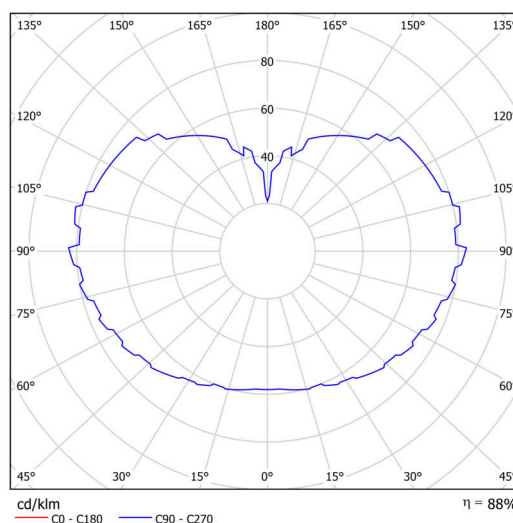

ADRIA L5

Kód produktu: ADR45868

Typ: ZL11/3/099/L100 NB**

Krátký popis svítidla: Nerez broušené závěsné žárovkové svítidlo ON/OFF a skleněné stínidlo TRIPLEX OPAL

Technické

Typy svítidel	Klasické on/off
Typ montáže	závěsné - lanko
Materiál základny	nerez ocel
Materiál stínidla	třívrstvé sklo TRIPLEX OPÁL
Barva základny	nerez broušená
Barva stínidla	bílá
Držení stínidla	ocelový držák
Umístění montáže	strop
Šířka	600 mm
Délka	600 mm
Výška	600 mm
Průměr	ø 600 mm
Délka závěsu	1000 mm
Montážní otvor	není
Rázová pevnost	IK01
Provozní teplota	od -20°C do +30°C

Elektrické

Typ napětí	AC
Napětí AC	220 - 240 V
Příkon	3x25 W
Stupeň krytí	IP40
Objímka	E27
Svorkovnice	není

Světelné

Fotobiologická bezpečnost svítidla dle EN 62471 (Blue light hazard)	Risk group 0

Eulum data pro výpočtové programy jsou k dispozici na www.osmont.cz.