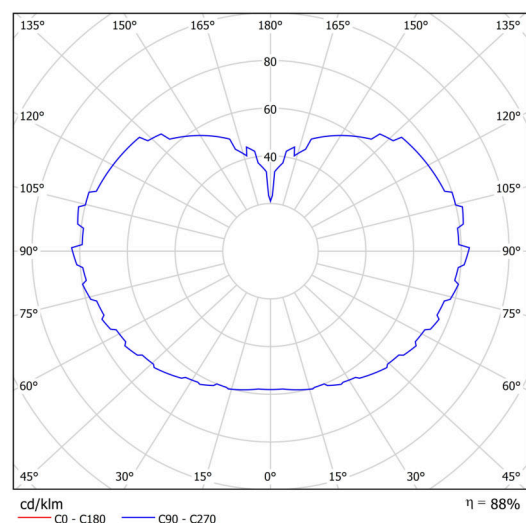

ADRIA L5

Kód produktu: ADR45856

Typ: ZL11/3/099/L100 NL**

Krátký popis svítidla: Nerez leštěné závěsné žárovkové svítidlo ON/OFF a skleněné stínidlo TRIPLEX OPAL

Technické

Typy svítidel	Klasické on/off
Typ montáže	závěsné - lanko
Materiál základny	nerez ocel
Materiál stínidla	třívrstvé sklo TRIPLEX OPÁL
Barva základny	nerez leštěná
Barva stínidla	bílá
Držení stínidla	ocelový držák
Umístění montáže	strop
Šířka	600 mm
Délka	600 mm
Výška	600 mm
Průměr	ø 600 mm
Délka závěsu	1000 mm
Montážní otvor	není
Rázová pevnost	IK01
Provozní teplota	od -20°C do +30°C

Elektrické

Typ napětí	AC
Napětí AC	220 - 240 V
Příkon	3x25 W
Stupeň krytí	IP40
Objímka	E27
Svorkovnice	není

Světelné

Fotobiologická bezpečnost svítidla dle EN 62471 (Blue light hazard)	Risk group 0

Eulum data pro výpočtové programy jsou k dispozici na www.osmont.cz.