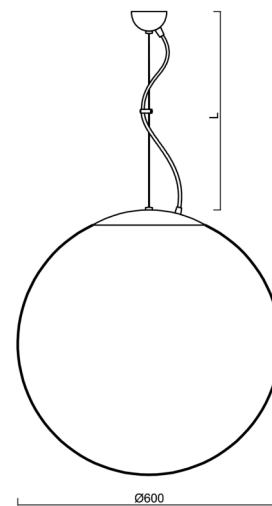

ADRIA L5

Kód produktu: ADR45856

Typ: ZL11/3/099/L100 NL**

Krátký popis svítidla: Nerez leštěné závěsné žárovkové svítidlo ON/OFF a skleněné stínidlo TRIPLEX OPAL

Technické

Typy svítidel	Klasické on/off
Typ montáže	závěsné - lanko
Materiál základny	nerez ocel
Materiál stínidla	třívrstvé sklo TRIPLEX OPÁL
Barva základny	nerez leštěná
Barva stínidla	bílá
Držení stínidla	ocelový držák
Umístění montáže	strop
Šířka	600 mm
Délka	600 mm
Výška	600 mm
Průměr	ø 600 mm
Délka závěsu	1000 mm
Montážní otvor	není
Rázová pevnost	IK01
Provozní teplota	od -20°C do +30°C

Elektrické

Typ napětí	AC
Napětí AC	220 - 240 V
Příkon	3x25 W
Stupeň krytí	IP40
Objímka	E27
Svorkovnice	není

Světelné

Fotobiologická bezpečnost svítidla dle EN 62471 (Blue light hazard)	Risk group 0

Eulum data pro výpočtové programy jsou k dispozici na www.osmont.cz.