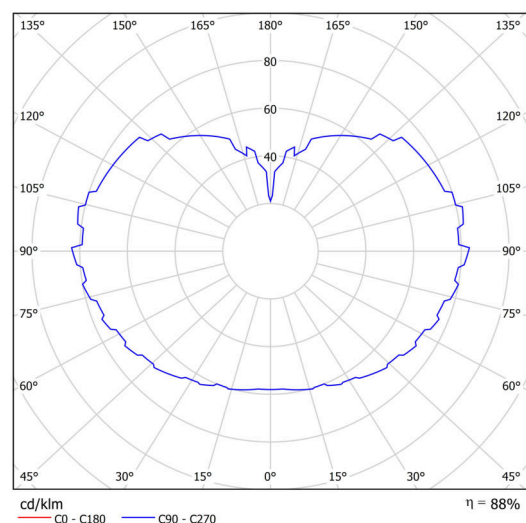

ADRIA L5

Kód produktu: ADR45844

Typ: ZL11/3/099/L100 MS**

Krátký popis svítidla: Mosazné závěsné žárovkové svítidlo ON/OFF a skleněné stínidlo TRIPLEX OPAL

Technické

Typy svítidel	Klasické on/off
Typ montáže	závěsné - lanko
Materiál základny	Mosaz
Materiál stínidla	třívrstvé sklo TRIPLEX OPÁL
Barva základny	mosaz leštěná
Barva stínidla	bílá
Držení stínidla	ocelový držák
Umístění montáže	strop
Šířka	600 mm
Délka	600 mm
Výška	600 mm
Průměr	ø 600 mm
Délka závěsu	1000 mm
Montážní otvor	není
Rázová pevnost	IK01
Provozní teplota	od -20°C do +30°C

Elektrické

Typ napětí	AC
Napětí AC	220 - 240 V
Příkon	3x25 W
Stupeň krytí	IP40
Objímka	E27
Svorkovnice	není

Světelné

Fotobiologická bezpečnost svítidla dle EN 62471 (Blue light hazard)	Risk group 0

Eulum data pro výpočtové programy jsou k dispozici na www.osmont.cz.