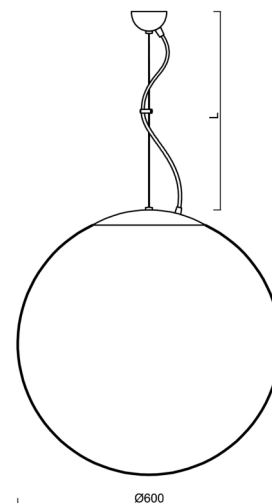

ADRIA L5

Kód produktu: ADR45844

Typ: ZL11/3/099/L100 MS**

Krátký popis svítidla: Mosazné závěsné žárovkové svítidlo ON/OFF a skleněné stínidlo TRIPLEX OPAL

Technické

Typy svítidel	Klasické on/off
Typ montáže	závěsné - lanko
Materiál základny	Mosaz
Materiál stínidla	třívrstvé sklo TRIPLEX OPÁL
Barva základny	mosaz leštěná
Barva stínidla	bílá
Držení stínidla	ocelový držák
Umístění montáže	strop
Šířka	600 mm
Délka	600 mm
Výška	600 mm
Průměr	ø 600 mm
Délka závěsu	1000 mm
Montážní otvor	není
Rázová pevnost	IK01
Provozní teplota	od -20°C do +30°C

Elektrické

Typ napětí	AC
Napětí AC	220 - 240 V
Příkon	3x25 W
Stupeň krytí	IP40
Objímka	E27
Svorkovnice	není

Světelné

Fotobiologická bezpečnost svítidla dle EN 62471 (Blue light hazard)	Risk group 0

Eulum data pro výpočtové programy jsou k dispozici na www.osmont.cz.