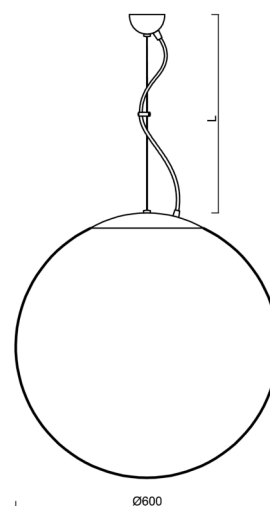

ADRIA L5

Kód produktu: ADR45832

Typ: ZL11/3/099/L100 B**

Krátký popis svítidla: Bílé závěsné žárovkové svítidlo ON/OFF a skleněné stínidlo TRIPLEX OPAL

Technické

Typy svítidel	Klasické on/off
Typ montáže	závěsné - lanko
Materiál základny	ocel
Materiál stínidla	třívrstvé sklo TRIPLEX OPÁL
Barva základny	bílá Ral9003
Barva stínidla	bílá
Držení stínidla	ocelový držák
Umístění montáže	strop
Šířka	600 mm
Délka	600 mm
Výška	600 mm
Průměr	ø 600 mm
Délka závěsu	1000 mm
Montážní otvor	není
Rázová pevnost	IK01
Provozní teplota	od -20°C do +30°C

Elektrické

Typ napětí	AC
Napětí AC	220 - 240 V
Příkon	3x25 W
Stupeň krytí	IP40
Objímka	E27
Svorkovnice	není

Světelné

Fotobiologická bezpečnost svítidla dle EN 62471 (Blue light hazard)	Risk group 0

Eulum data pro výpočtové programy jsou k dispozici na www.osmont.cz.