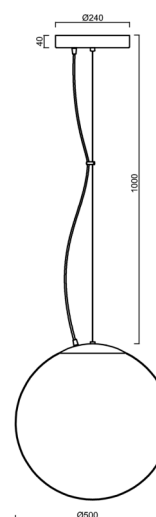

ADRIA L4 HP

LED-5L08E950ZL11/098/L100/NK1W NB 4K##

WWW.OSMONT.CZ

ADRIA L4 HP

Kód produktu: ADR72603

Typ: LED-5L08E950ZL11/098/L100/NK1W NB 4K##

Krátký popis svítidla: Nerez broušené závěsné vysokovýkonné LED svítidlo nouzové kombinované a skleněné stínidlo TRIPLEX OPAL. Lankový závěs (s přívodním kabelem) o délce 100 cm.

Technické

Typy svítidel	Nouzové kombinované
Typ montáže	závěsné - lanko
Materiál základny	nerez ocel
Materiál stínidla	třívrstvé sklo TRIPLEX OPÁL
Barva základny	nerez broušená
Barva stínidla	bílá
Držení stínidla	ocelový držák
Umístění montáže	strop
Šířka	500 mm
Délka	500 mm
Výška	500 mm
Průměr	ø 500 mm
Délka závěsu	1000 mm
Montážní otvor	3xø5mm
Kabelový vstup	2xø16mm
Energetická třída	D
Rázová pevnost	IK01
Provozní teplota	od 0°C do +30°C