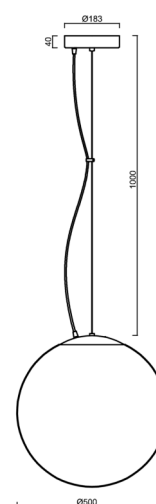

ADRIA L4 HP

Kód produktu: ADR62682

Typ: LED-5L08E950ZL11/098/L100 NL 4K##

Krátký popis svítidla: Nerez leštěné závěsné vysokovýkonné LED svítidlo ON/OFF a skleněné stínidlo TRIPLEX OPÁL. Lankový závěs (s přívodním kabelem) o délce 100 cm.

Technické

Typy svítidel	Klasické on/off
Typ montáže	závěsné - lanko
Materiál základny	nerez ocel
Materiál stínidla	třívrstvé sklo TRIPLEX OPÁL
Barva základny	nerez leštěná
Barva stínidla	bílá
Držení stínidla	ocelový držák
Umístění montáže	strop
Šířka	500 mm
Délka	500 mm
Výška	500 mm
Průměr	ø 500 mm
Délka závěsu	1000 mm
Montážní otvor	3xø5mm
Kabelový vstup	2xø16mm
Energetická třída	D
Rázová pevnost	IK01
Provozní teplota	od -20°C do +30°C

Elektrické

Příkon	59 W
Stupeň krytí	IP40
Objemka	LED modul
Svorkovnice	zacvakávací
Počet svítidel na jistič B10A	15 ks
Počet svítidel na jistič B16A	25 ks
Počet svítidel na jistič C10A	26 ks
Počet svítidel na jistič C16A	42 ks

Světelné

Světelný tok svítidla	8450 lm
Světelný tok zdroje	9600 lm
Měrný výkon	143 lm/W
Teplota	4000 K
Životnost LED L80/B10	100000 hod
CRI	Ra80
MacAdam	3
Fotobiologická bezpečnost svítidla dle EN 62471 (Blue light hazard)	Risk group 0

Eulum data pro výpočtové programy jsou k dispozici na www.osmont.cz.