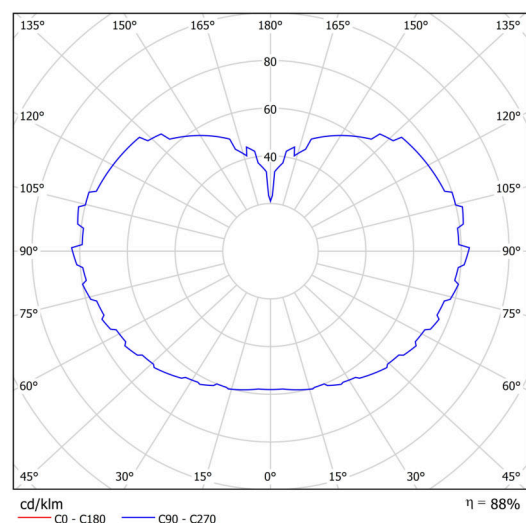

Světelné

Světelný tok svítidla	8450 lm
Světelný tok zdroje	9600 lm
Měrný výkon	143 lm/W
Teplota	4000 K
Životnost LED L80/B10	100000 hod
CRI	Ra80
MacAdam	3
Fotobiologická bezpečnost svítidla dle EN 62471 (Blue light hazard)	Risk group 0