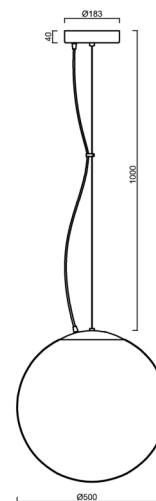

ADRIA L4 HP

LED-5L08E950ZL11/098/L100 B DALI 4K##

WWW.OSMONT.CZ

ADRIA L4 HP

Kód produktu: ADR62672

Typ: LED-5L08E950ZL11/098/L100 B DALI 4K##

Krátký popis svítidla: Bílé závěsné vysokovýkonné LED svítidlo DALI a skleněné stínidlo TRIPLEX OPAL. Lankový závěs (s přírodním kabelem) o délce 100 cm.

Technické

Typy svítidel	Stmívatelné
Typ montáže	závěsné - lanko
Materiál základny	ocel
Materiál stínidla	třívrstvé sklo TRIPLEX OPÁL
Barva základny	bílá Ral9003
Barva stínidla	bílá
Držení stínidla	ocelový držák
Umístění montáže	strop
Šířka	500 mm
Délka	500 mm
Výška	500 mm
Průměr	ø 500 mm
Délka závěsu	1000 mm
Montážní otvor	3xø5mm
Kabelový vstup	2xø16mm
Energetická třída	D
Rázová pevnost	IK01
Provozní teplota	od -20°C do +30°C