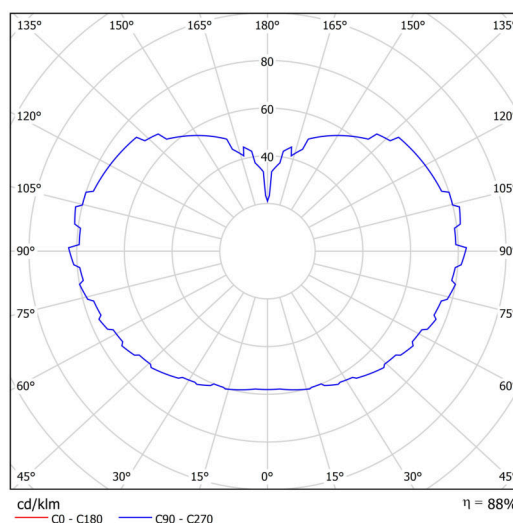

Světelné

Světelný tok svítidla	8450 lm
Světelný tok zdroje	9600 lm
Měrný výkon	143 lm/W
Teplota	4000 K
Životnost LED L80/B10	100000 hod
CRI	Ra80
MacAdam	3
Fotobiologická bezpečnost svítidla dle EN 62471 (Blue light hazard)	Risk group 0