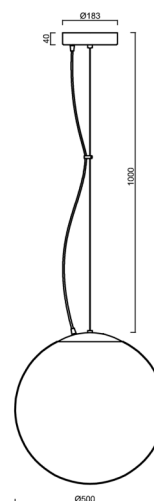

## **ADRIA L4 HP**

---

LED-5L08E950ZL11/098/L100 B 4K##

[WWW.OSMONT.CZ](http://WWW.OSMONT.CZ)

# ADRIA L4 HP

Kód produktu: ADR62670

Typ: LED-5L08E950ZL11/098/L100 B 4K##

Krátký popis svítidla: Bílé závěsné vysokovýkonné LED svítidlo ON/OFF a skleněné stínidlo TRIPLEX OPAL. Lankový závěs (s přívodním kabelem) o délce 100 cm.

## Technické

Typy svítidel	Klasické on/off
Typ montáže	závěsné - lanko
Materiál základny	ocel
Materiál stínidla	třívrstvé sklo TRIPLEX OPÁL
Barva základny	bílá Ral9003
Barva stínidla	bílá
Držení stínidla	ocelový držák
Umístění montáže	strop
Šířka	500 mm
Délka	500 mm
Výška	500 mm
Průměr	ø 500 mm
Délka závěsu	1000 mm
Montážní otvor	3xø5mm
Kabelový vstup	2xø16mm
Energetická třída	D
Rázová pevnost	IK01
Provozní teplota	od -20°C do +30°C

## Montážní rozměry: