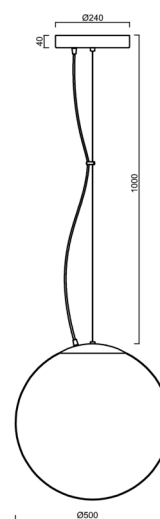

ADRIA L4 HP

Kód produktu: ADR62356

Typ: LED-5L08E950ZL11/098/L100 NK3HST C 3K##

Krátký popis svítidla: Černé závěsné LED svítidlo nouzové kombinované (s automatickým testováním) a skleněné stínidlo TRIPLEX OPÁL. Lankový závěs (s přívodním kabelem) o délce 100 cm.

Technické

Typy svítidel	Nouzové kombinované SELFTEST
Typ montáže	závěsné - lanko
Materiál základny	ocel
Materiál stínidla	třívrstvé sklo TRIPLEX OPÁL
Barva základny	černá Ral9005
Barva stínidla	bílá
Držení stínidla	ocelový držák
Umístění montáže	strop
Šířka	500 mm
Délka	500 mm
Výška	500 mm
Délka závěsu	1000 mm
Montážní otvor	3xØ5mm
Kabelový vstup	2xØ16mm
Rázová pevnost	IK01
Provozní teplota	od -20°C do +30°C

Elektrické

Příkon	59 W
Stupeň krytí	IP40
Objímka	LED modul
Typ baterií	LiFePO4
Čas nouze	3 hod
SELFTEST	ano
Svorkovnice	zacvakávací

Světelné

Světelný tok svítidla	8100 lm
Světelný tok zdroje	9200 lm
Světelný tok zdroje v nouzovém režimu	200 lm
Teplota	3000 K
Životnost LED L80/B10	100000 hod
CRI	Ra80
MacAdam	3
Fotobiologická bezpečnost svítidla dle EN 62471 (Blue light hazard)	Risk group 0

Eulum data pro výpočtové programy jsou k dispozici na www.osmont.cz.