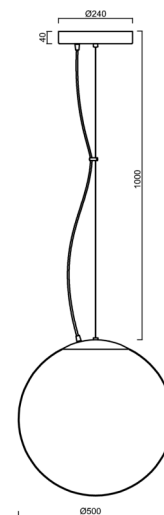

ADRIA L4 HP

LED-5L08E950ZL11/098/L100 NK3HST B 3K##

WWW.OSMONT.CZ

ADRIA L4 HP

Kód produktu: ADR62355

Typ: LED-5L08E950ZL11/098/L100 NK3HST B 3K##

Krátký popis svítidla: Bílé závěsné LED svítidlo nouzové kombinované (s automatickým testováním) a skleněné stínidlo TRIPLEX OPÁL. Lankový závěs (s přívodním kabelem) o délce 100 cm.

Technické

Typy svítidel	Nouzové kombinované SELFTEST
Typ montáže	závěsné - lanko
Materiál základny	ocel
Materiál stínidla	třívrstvé sklo TRIPLEX OPÁL
Barva základny	bílá Ra19003
Barva stínidla	bílá
Držení stínidla	ocelový držák
Umístění montáže	strop
Šířka	500 mm
Délka	500 mm
Výška	500 mm
Délka závěsu	1000 mm
Montážní otvor	3xØ5mm
Kabelový vstup	2xØ16mm
Rázová pevnost	IK01
Provozní teplota	od -20°C do +30°C

Elektrické

Příkon	59 W
Stupeň krytí	IP40
Objímka	LED modul
Typ baterií	LiFePO4
Čas nouze	3 hod
SELFTEST	ano
Svorkovnice	zacvakávací

Světelné

Světelný tok svítidla	8100 lm
Světelný tok zdroje	9200 lm
Světelný tok zdroje v nouzovém režimu	200 lm
Teplota	3000 K
Životnost LED L80/B10	100000 hod
CRI	Ra80
MacAdam	3
Fotobiologická bezpečnost svítidla dle EN 62471 (Blue light hazard)	Risk group 0