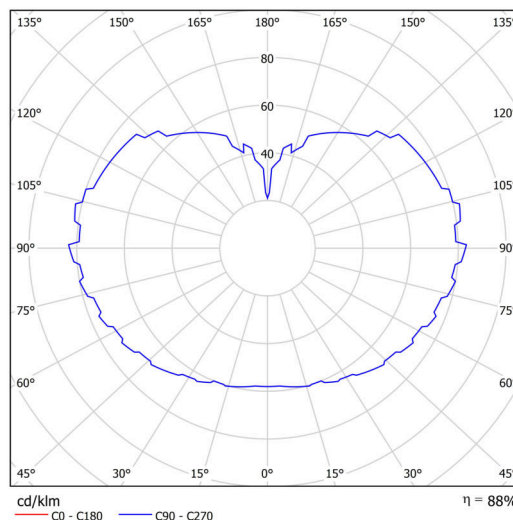

ADRIA L4 HP

Kód produktu: ADR62188

Typ: LED-5L08E950ZL11/098/L100 NB DALI 3K##

Krátký popis svítidla: Nerez broušené závěsné vysokovýkonné LED svítidlo DALI a skleněné stínidlo TRIPLEX OPAL. Lankový závěs (s přívodním kabelem) o délce 100 cm.

Technické

Typy svítidel	Stmívatelné
Typ montáže	závěsné - lanko
Materiál základny	nerez ocel
Materiál stínidla	třívrstvé sklo TRIPLEX OPÁL
Barva základny	nerez broušená
Barva stínidla	bílá
Držení stínidla	ocelový držák
Umístění montáže	strop
Šířka	500 mm
Délka	500 mm
Výška	500 mm
Průměr	ø 500 mm
Délka závěsu	1000 mm
Montážní otvor	3xø5mm
Kabelový vstup	2xø16mm
Energetická třída	D
Rázová pevnost	IK01
Provozní teplota	od -20°C do +30°C

Elektrické

Příkon	59 W
Stupeň krytí	IP40
Objemka	LED modul
Svorkovnice	zacvakávací
Počet svítidel na jistič B10A	15 ks
Počet svítidel na jistič B16A	25 ks
Počet svítidel na jistič C10A	26 ks
Počet svítidel na jistič C16A	42 ks

Světelné

Světelný tok svítidla	8100 lm
Světelný tok zdroje	9200 lm
Měrný výkon	137 lm/W
Teplota	3000 K
Životnost LED L80/B10	100000 hod
CRI	Ra80
MacAdam	3
Fotobiologická bezpečnost svítidla dle EN 62471 (Blue light hazard)	Risk group 0

Eulum data pro výpočtové programy jsou k dispozici na www.osmont.cz.