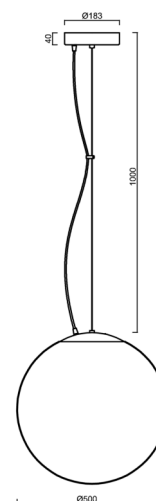

ADRIA L4 HP

Kód produktu: ADR62188

Typ: LED-5L08E950ZL11/098/L100 NB DALI 3K##

Krátký popis svítidla: Nerez broušené závěsné vysokovýkonné LED svítidlo DALI a skleněné stínidlo TRIPLEX OPAL. Lankový závěs (s přívodním kabelem) o délce 100 cm.

Technické

Typy svítidel	Stmívatelné
Typ montáže	závěsné - lanko
Materiál základny	nerez ocel
Materiál stínidla	třívrstvé sklo TRIPLEX OPÁL
Barva základny	nerez broušená
Barva stínidla	bílá
Držení stínidla	ocelový držák
Umístění montáže	strop
Šířka	500 mm
Délka	500 mm
Výška	500 mm
Průměr	ø 500 mm
Délka závěsu	1000 mm
Montážní otvor	3xø5mm
Kabelový vstup	2xø16mm
Energetická třída	D
Rázová pevnost	IK01
Provozní teplota	od -20°C do +30°C

Elektrické

Příkon	59 W
Stupeň krytí	IP40
Objemka	LED modul
Svorkovnice	zacvakávací
Počet svítidel na jistič B10A	15 ks
Počet svítidel na jistič B16A	25 ks
Počet svítidel na jistič C10A	26 ks
Počet svítidel na jistič C16A	42 ks

Světelné

Světelný tok svítidla	8100 lm
Světelný tok zdroje	9200 lm
Měrný výkon	137 lm/W
Teplota	3000 K
Životnost LED L80/B10	100000 hod
CRI	Ra80
MacAdam	3
Fotobiologická bezpečnost svítidla dle EN 62471 (Blue light hazard)	Risk group 0

Eulum data pro výpočtové programy jsou k dispozici na www.osmont.cz.