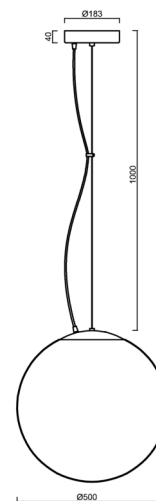

# ADRIA L4 HP

Kód produktu: ADR62182

Typ: LED-5L08E950ZL11/098/L100 NL 3K##

Krátký popis svítidla: Nerez leštěné závěsné vysokovýkonné LED svítidlo ON/OFF a skleněné stínidlo TRIPLEX OPÁL. Lankový závěs (s přívodním kabelem) o délce 100 cm.

## Technické

Typy svítidel	Klasické on/off
Typ montáže	závěsné - lanko
Materiál základny	nerez ocel
Materiál stínidla	třívrstvé sklo TRIPLEX OPÁL
Barva základny	nerez leštěná
Barva stínidla	bílá
Držení stínidla	ocelový držák
Umístění montáže	strop
Šířka	500 mm
Délka	500 mm
Výška	500 mm
Průměr	Ø 500 mm
Délka závěsu	1000 mm
Montážní otvor	3xØ5mm
Kabelový vstup	2xØ16mm
Energetická třída	D
Rázová pevnost	IK01
Provozní teplota	od -20°C do +30°C

## Montážní rozměry: