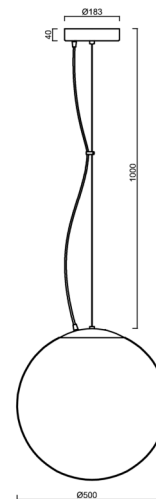

ADRIA L4 HP

LED-5L08E950ZL11/098/L100 MS DALI 3K##

WWW.OSMONT.CZ

ADRIA L4 HP

Kód produktu: ADR62180

Typ: LED-5L08E950ZL11/098/L100 MS DALI 3K##

Krátký popis svítidla: Mosazné závěsné vysokovýkonné LED svítidlo DALI a skleněné stínidlo TRIPLEX OPAL. Lankový závěs (s přívodním kabelem) o délce 100 cm.

Technické

Typy svítidel	Stmívatelné
Typ montáže	závěsné - lanko
Materiál základny	Mosaz
Materiál stínidla	třívrstvé sklo TRIPLEX OPÁL
Barva základny	mosaz leštěná
Barva stínidla	bílá
Držení stínidla	ocelový držák
Umístění montáže	strop
Šířka	500 mm
Délka	500 mm
Výška	500 mm
Průměr	Ø 500 mm
Délka závěsu	1000 mm
Montážní otvor	3xØ5mm
Kabelový vstup	2xØ16mm
Energetická třída	D
Rázová pevnost	IK01
Provozní teplota	od -20°C do +30°C