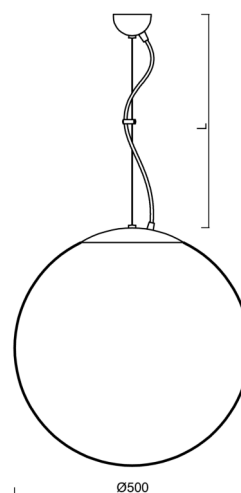

## ADRIA L4

Kód produktu: ADR62848

Typ: LED-5L07E900ZL11/098/L100 NK3HST NL 4K##

Krátký popis svítidla: Nerez leštěné závěsné LED svítidlo nouzové kombinované (s automatickým testováním) a skleněné stínidlo TRIPLEX OPAL. Lankový závěs (s přívodním kabelem) o délce 100 cm.

### Technické

Typy svítidel	Nouzové kombinované SELFTEST
Typ montáže	závěsné - lanko
Materiál základny	nerez ocel
Materiál stínidla	třívrstvé sklo TRIPLEX OPÁL
Barva základny	nerez leštěná
Barva stínidla	bílá
Držení stínidla	sklapovací systém
Umístění montáže	strop
Šířka	500 mm
Délka	500 mm
Výška	500 mm
Délka závěsu	1000 mm
Montážní otvor	není
Kabelový vstup	není
Rázová pevnost	IK01
Provozní teplota	od -20°C do +30°C