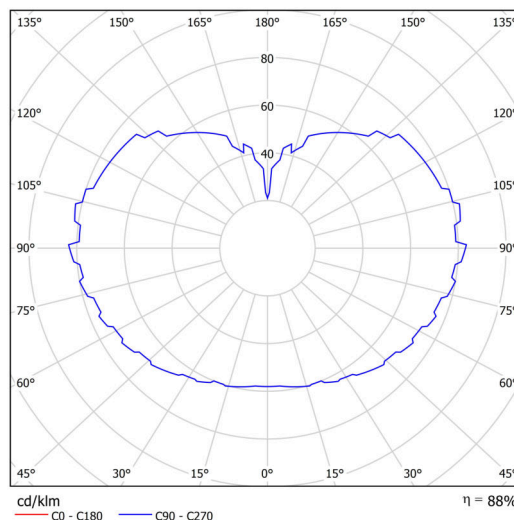

Světelné

Světelný tok svítidla	6120 lm
Světelný tok zdroje	6960 lm
Světelný tok zdroje v nouzovém režimu	200 lm
Teplota	4000 K
Životnost LED L80/B10	100000 hod
CRI	Ra80
MacAdam	3
Fotobiologická bezpečnost svítidla dle EN 62471 (Blue light hazard)	Risk group 0

Eulum data pro výpočtové programy jsou k dispozici na www.osmont.cz.