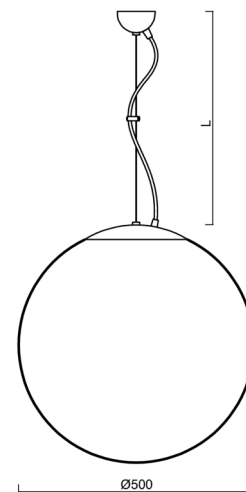

ADRIA L4

Kód produktu: ADR62847

Typ: LED-5L07E900ZL11/098/L100 NK3HST MS 4K##

Krátký popis svítidla: Mosazné závěsné LED svítidlo nouzové kombinované (s automatickým testováním) a skleněné stínidlo TRIPLEX OPAL. Lankový závěs (s přívodním kabelem) o délce 100 cm.

Technické

Typy svítidel	Nouzové kombinované SELFTEST
Typ montáže	závěsné - lanko
Materiál základny	Mosaz
Materiál stínidla	třívrstvé sklo TRIPLEX OPÁL
Barva základny	mosaz leštěná
Barva stínidla	bílá
Držení stínidla	sklapovací systém
Umístění montáže	strop
Šířka	500 mm
Délka	500 mm
Výška	500 mm
Délka závěsu	1000 mm
Montážní otvor	není
Kabelový vstup	není
Rázová pevnost	IK01
Provozní teplota	od -20°C do +30°C

Elektrické

Příkon	41 W
Stupeň krytí	IP40
Objímka	LED modul
Typ baterií	LiFePO4
Čas nouze	3 hod
SELFTEST	ano
Svorkovnice	není

Světelné

Světelný tok svítidla	6120 lm
Světelný tok zdroje	6960 lm
Světelný tok zdroje v nouzovém režimu	200 lm
Teplota	4000 K
Životnost LED L80/B10	100000 hod
CRI	Ra80
MacAdam	3
Fotobiologická bezpečnost svítidla dle EN 62471 (Blue light hazard)	Risk group 0

Eulum data pro výpočtové programy jsou k dispozici na www.osmont.cz.