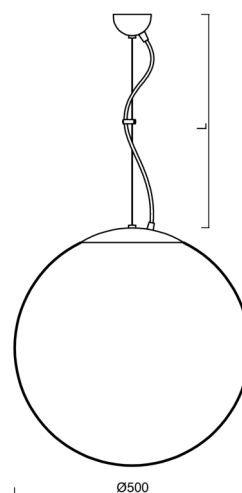

ADRIA L4

LED-5L07E900ZL11/098/L100 NK3HST C 4K##

WWW.OSMONT.CZ

ADRIA L4

Kód produktu: ADR62846

Typ: LED-5L07E900ZL11/098/L100 NK3HST C 4K##

Krátký popis svítidla: Černé závěsné LED svítidlo nouzové kombinované (s automatickým testováním) a skleněné stínidlo TRIPLEX OPAL. Lankový závěs (s přívodním kabelem) o délce 100 cm.

Technické

Typy svítidel	Nouzové kombinované SELFTEST
Typ montáže	závěsné - lanko
Materiál základny	ocel
Materiál stínidla	třívrstvé sklo TRIPLEX OPÁL
Barva základny	černá Ral9005
Barva stínidla	bílá
Držení stínidla	sklapovací systém
Umístění montáže	strop
Šířka	500 mm
Délka	500 mm
Výška	500 mm
Délka závěsu	1000 mm
Montážní otvor	není
Kabelový vstup	není
Rázová pevnost	IK01
Provozní teplota	od -20°C do +30°C