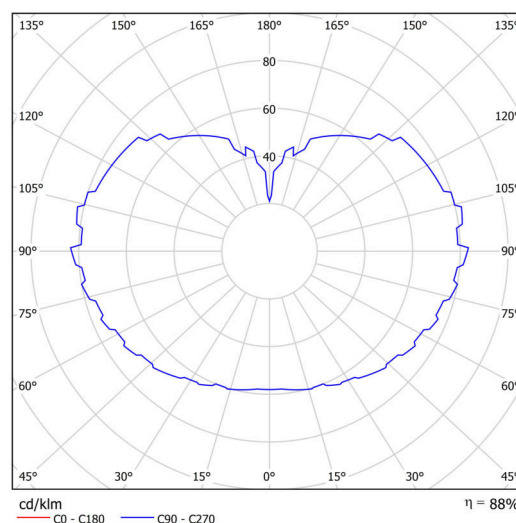

Technické

Typy svítidel	Nouzové kombinované SELFTEST
Typ montáže	závěsné - lanko
Materiál základny	ocel
Materiál stínidla	třívrstvé sklo TRIPLEX OPÁL
Barva základny	černá Ral9005
Barva stínidla	bílá
Držení stínidla	sklapovací systém
Umístění montáže	strop
Šířka	500 mm
Délka	500 mm
Výška	500 mm
Délka závěsu	1000 mm
Montážní otvor	není
Kabelový vstup	není
Rázová pevnost	IK01
Provozní teplota	od -20°C do +30°C

Elektrické

Příkon	41 W
Stupeň krytí	IP40
Objímka	LED modul
Typ baterií	LiFePO4
Čas nouze	3 hod
SELFTEST	ano
Svorkovnice	není

Světelné

Světelný tok svítidla	6120 lm
Světelný tok zdroje	6960 lm
Světelný tok zdroje v nouzovém režimu	200 lm
Teplota	4000 K
Životnost LED L80/B10	100000 hod
CRI	Ra80
MacAdam	3
Fotobiologická bezpečnost svítidla dle EN 62471 (Blue light hazard)	Risk group 0