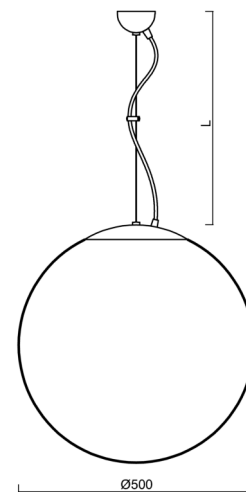

# ADRIA L4

Kód produktu: ADR62348

Typ: LED-5L07E900ZL11/098/L100 NK3HST NL 3K##

Krátký popis svítidla: Nerez leštěné závěsné LED svítidlo nouzové kombinované (s automatickým testováním) a skleněné stínidlo TRIPLEX OPAL. Lankový závěs (s přívodním kabelem) o délce 100 cm.

## Technické

Typy svítidel	Nouzové kombinované SELFTEST
Typ montáže	závěsné - lanko
Materiál základny	nerez ocel
Materiál stínidla	třívrstvé sklo TRIPLEX OPÁL
Barva základny	nerez leštěná
Barva stínidla	bílá
Držení stínidla	sklapovací systém
Umístění montáže	strop
Šířka	500 mm
Délka	500 mm
Výška	500 mm
Délka závěsu	1000 mm
Montážní otvor	není
Kabelový vstup	není
Rázová pevnost	IK01
Provozní teplota	od -20°C do +30°C