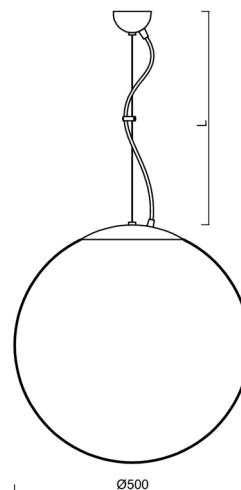

## ADRIA L4

Kód produktu: ADR62345

Typ: LED-5L07E900ZL11/098/L100 NK3HST B 3K##

Krátký popis svítidla: Bílé závěsné LED svítidlo nouzové kombinované (s automatickým testováním) a skleněné stínidlo TRIPLEX OPAL. Lankový závěs (s přívodním kabelem) o délce 100 cm.

### Technické

Typy svítidel	Nouzové kombinované SELFTEST
Typ montáže	závěsné - lanko
Materiál základny	ocel
Materiál stínidla	třívrstvé sklo TRIPLEX OPÁL
Barva základny	bílá Ral9003
Barva stínidla	bílá
Držení stínidla	sklapovací systém
Umístění montáže	strop
Šířka	500 mm
Délka	500 mm
Výška	500 mm
Délka závěsu	1000 mm
Montážní otvor	není
Kabelový vstup	není
Rázová pevnost	IK01
Provozní teplota	od -20°C do +30°C