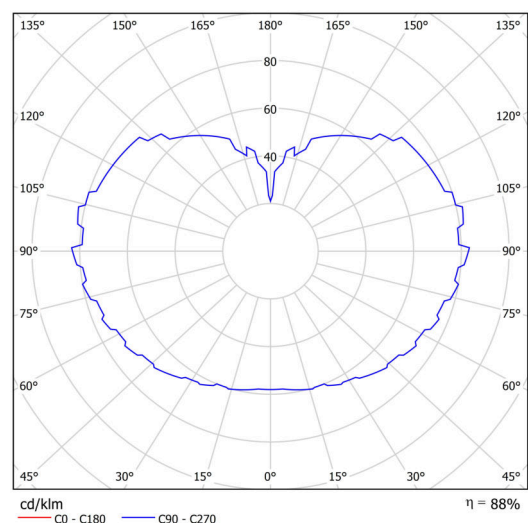

ADRIA L4

Kód produktu: ADR61834

Typ: LED-5L07E900ZL11/098/L100/NK1W C 4K##

Krátký popis svítidla: Černé závěsné LED svítidlo nouzové kombinované a skleněné stínidlo TRIPLEX OPAL

Technické

Typy svítidel	Nouzové kombinované
Typ montáže	závěsné - lanko
Materiál základny	ocel
Materiál stínidla	třívrstvé sklo TRIPLEX OPÁL
Barva základny	černá Ral9005
Barva stínidla	bílá
Držení stínidla	sklapovací systém
Umístění montáže	strop
Šířka	500 mm
Délka	500 mm
Výška	500 mm
Průměr	Ø 500 mm
Délka závěsu	1000 mm
Montážní otvor	none
Kabelový vstup	není
Energetická třída	D
Rázová pevnost	IK01
Provozní teplota	od 0°C do +30°C

Elektrické

Příkon	41 W
Stupeň krytí	IP40
Objemka	LED modul
Typ baterií	NiCd
Čas nouze	3 hod
Svorkovnice	není
Počet svítidel na jistič B10A	25 ks
Počet svítidel na jistič B16A	43 ks
Počet svítidel na jistič C10A	29 ks
Počet svítidel na jistič C16A	52 ks

Světelné

Světelný tok svítidla	6120 lm
Světelný tok zdroje	6960 lm
Světelný tok zdroje v nouzovém režimu	150 lm
Měrný výkon	149 lm/W
Teplota	4000 K
Životnost LED L80/B10	100000 hod
CRI	Ra80
MacAdam	3
Fotobiologická bezpečnost svítidla dle EN 62471 (Blue light hazard)	Risk group 0

Eulum data pro výpočtové programy jsou k dispozici na