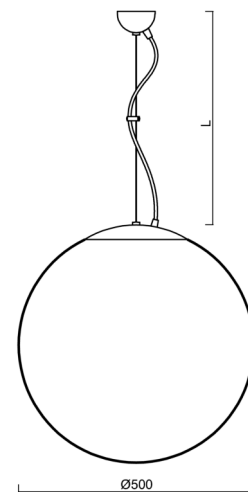

ADRIA L4

Kód produktu: ADR61834

Typ: LED-5L07E900ZL11/098/L100/NK1W C 4K##

Krátký popis svítidla: Černé závěsné LED svítidlo nouzové kombinované a skleněné stínidlo TRIPLEX OPAL

Technické

Typy svítidel	Nouzové kombinované
Typ montáže	závěsné - lanko
Materiál základny	ocel
Materiál stínidla	třívrstvé sklo TRIPLEX OPÁL
Barva základny	černá Ral9005
Barva stínidla	bílá
Držení stínidla	sklapovací systém
Umístění montáže	strop
Šířka	500 mm
Délka	500 mm
Výška	500 mm
Průměr	Ø 500 mm
Délka závěsu	1000 mm
Montážní otvor	none
Kabelový vstup	není
Energetická třída	D
Rázová pevnost	IK01
Provozní teplota	od 0°C do +30°C

Elektrické

Příkon	41 W
Stupeň krytí	IP40
Objemka	LED modul
Typ baterií	NiCd
Čas nouze	3 hod
Svorkovnice	není
Počet svítidel na jistič B10A	25 ks
Počet svítidel na jistič B16A	43 ks
Počet svítidel na jistič C10A	29 ks
Počet svítidel na jistič C16A	52 ks

Světelné

Světelný tok svítidla	6120 lm
Světelný tok zdroje	6960 lm
Světelný tok zdroje v nouzovém režimu	150 lm
Měrný výkon	149 lm/W
Teplota	4000 K
Životnost LED L80/B10	100000 hod
CRI	Ra80
MacAdam	3
Fotobiologická bezpečnost svítidla dle EN 62471 (Blue light hazard)	Risk group 0

Eulum data pro výpočtové programy jsou k dispozici na