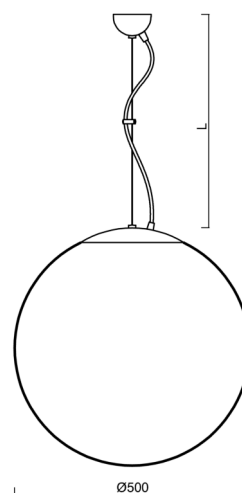

ADRIA L4

Kód produktu: ADR61330

Typ: LED-5L07E900ZL11/098/L100 C 3K##

Krátký popis svítidla: Černé závěsné LED svítidlo ON/OFF a skleněné stínidlo TRIPLEX OPAL

Technické

Typy svítidel	Klasické on/off
Typ montáže	závěsné - lanko
Materiál základny	ocel
Materiál stínidla	třívrstvé sklo TRIPLEX OPÁL
Barva základny	černá Ral9005
Barva stínidla	bílá
Držení stínidla	ocelový držák
Umístění montáže	strop
Šířka	500 mm
Délka	500 mm
Výška	500 mm
Průměr	Ø 500 mm
Délka závěsu	1000 mm
Montážní otvor	none
Kabelový vstup	není
Energetická třída	D
Rázová pevnost	IK01
Provozní teplota	od -20°C do +30°C

Elektrické

Příkon	41 W
Stupeň krytí	IP40
Objímka	LED modul
Svorkovnice	není
Počet svítidel na jistič B10A	35 ks
Počet svítidel na jistič B16A	65 ks
Počet svítidel na jistič C10A	35 ks
Počet svítidel na jistič C16A	65 ks

Světelné

Světelný tok svítidla	5870 lm
Světelný tok zdroje	6670 lm
Měrný výkon	143 lm/W
Teplota	3000 K
Životnost LED L80/B10	100000 hod
CRI	Ra80
MacAdam	3
Fotobiologická bezpečnost svítidla dle EN 62471 (Blue light hazard)	Risk group 0

Eulum data pro výpočtové programy jsou k dispozici na www.osmont.cz.