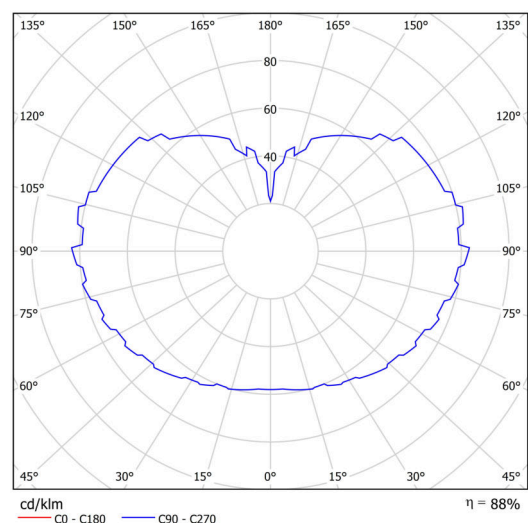

Světelné

Světelný tok svítidla	6120 lm
Světelný tok zdroje	6960 lm
Světelný tok zdroje v nouzovém režimu	150 lm
Měrný výkon	149 lm/W
Teplota	4000 K
Životnost LED L80/B10	100000 hod
CRI	Ra80
MacAdam	3
Fotobiologická bezpečnost svítidla dle EN 62471 (Blue light hazard)	Risk group 0