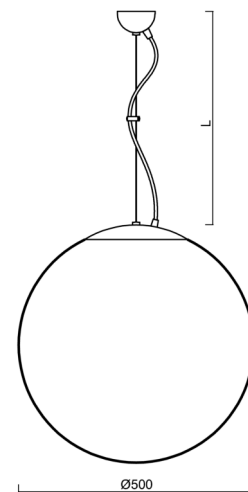

ADRIA L4

LED-5L07E900ZL11/098/L100/NK1W NL 4K##

WWW.OSMONT.CZ

ADRIA L4

Kód produktu: ADR60804

Typ: LED-5L07E900ZL11/098/L100/NK1W NL 4K##

Krátký popis svítidla: Nerez leštěné závěsné LED svítidlo nouzové kombinované a skleněné stínidlo TRIPLEX OPAL

Technické

Typy svítidel	Nouzové kombinované
Typ montáže	závěsné - lanko
Materiál základny	nerez ocel
Materiál stínidla	třívrstvé sklo TRIPLEX OPÁL
Barva základny	nerez leštěná
Barva stínidla	bílá
Držení stínidla	sklapovací systém
Umístění montáže	strop
Šířka	500 mm
Délka	500 mm
Výška	500 mm
Průměr	Ø 500 mm
Délka závěsu	1000 mm
Montážní otvor	none
Kabelový vstup	není
Energetická třída	D
Rázová pevnost	IK01
Provozní teplota	od 0°C do +30°C