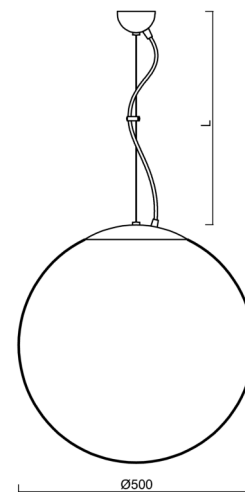

ADRIA L4

LED-5L07E900ZL11/098/L100 NL DALI 4K##

WWW.OSMONT.CZ

ADRIA L4

Kód produktu: ADR60802

Typ: LED-5L07E900ZL11/098/L100 NL DALI 4K##

Krátký popis svítidla: Nerez leštěné závěsné LED svítidlo DALI a skleněné stínidlo TRIPLEX OPAL

Technické

Typy svítidel	Stmívatelné
Typ montáže	závěsné - lanko
Materiál základny	nerez ocel
Materiál stínidla	třívrstvé sklo TRIPLEX OPÁL
Barva základny	nerez leštěná
Barva stínidla	bílá
Držení stínidla	ocelový držák
Umístění montáže	strop
Šířka	500 mm
Délka	500 mm
Výška	500 mm
Průměr	Ø 500 mm
Délka závěsu	1000 mm
Montážní otvor	none
Kabelový vstup	není
Energetická třída	D
Rázová pevnost	IK01
Provozní teplota	od -20°C do +30°C