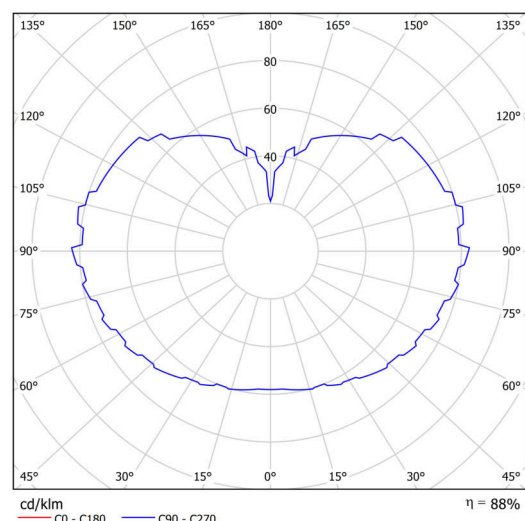

Světelné

Světelný tok svítidla	6120 lm
Světelný tok zdroje	6960 lm
Měrný výkon	149 lm/W
Teplota	4000 K
Životnost LED L80/B10	100000 hod
CRI	Ra80
MacAdam	3
Fotobiologická bezpečnost svítidla dle EN 62471 (Blue light hazard)	Risk group 0