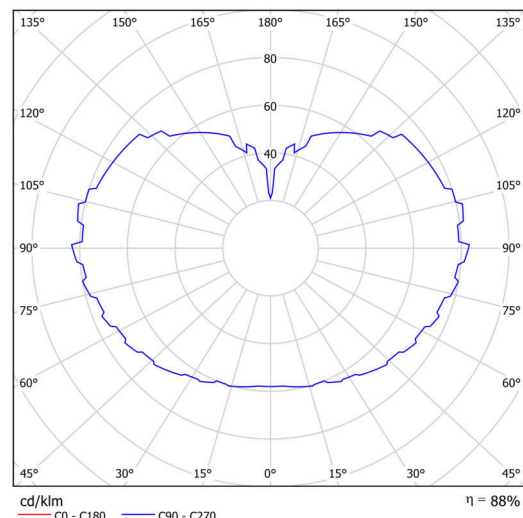

Světelné

Světelný tok svítidla	6120 lm
Světelný tok zdroje	6960 lm
Měrný výkon	149 lm/W
Teplota	4000 K
Životnost LED L80/B10	100000 hod
CRI	Ra80
MacAdam	3
Fotobiologická bezpečnost svítidla dle EN 62471 (Blue light hazard)	Risk group 0